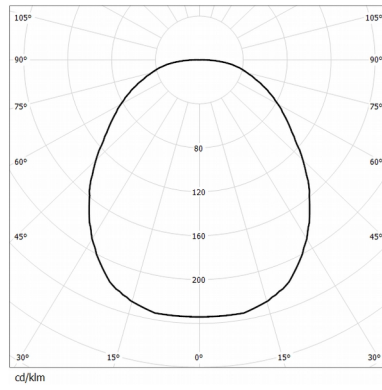

Кривые силы света

Бонус, Бонус-1

Бонус-8, 8M, 8M-1, 8M-1-36, 16, 18

Бонус-10

Бонус-17, 17-36

Габаритные размеры светильников

Бонус, Бонус-1

Бонус-8, Бонус-8М