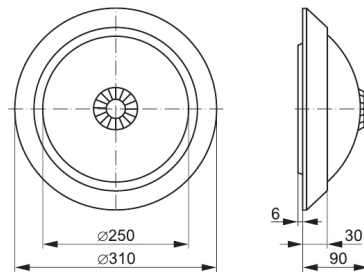

Кривые силы света

Бонус, Бонус-1

Бонус-8, 8M, 8M-1, 8M-1-36, 16, 18

Бонус-10

Бонус-17, 17-36

Габаритные размеры светильников

Бонус, Бонус-1

Бонус-8, Бонус-8М

Бонус-8М-1, Бонус-8М-1-36

Бонус-10

Бонус-11

Бонус-16

Бонус-17, Бонус-17-36

Бонус-18