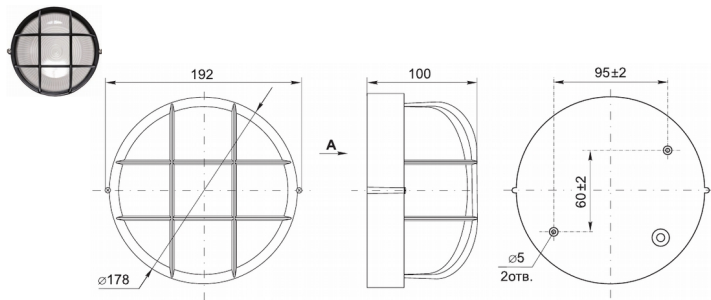

Кривые силы света

Бонус, Бонус-1

Бонус-8, 8M, 8M-1, 8M-1-36, 16, 18

Бонус-10

Бонус-17, 17-36

Габаритные размеры светильников

Бонус, Бонус-1

Бонус-8, Бонус-8М

Бонус-8М-1, Бонус-8М-1-36

Бонус-10

Бонус-11

Бонус-16

Бонус-17, Бонус-17-36

Бонус-18