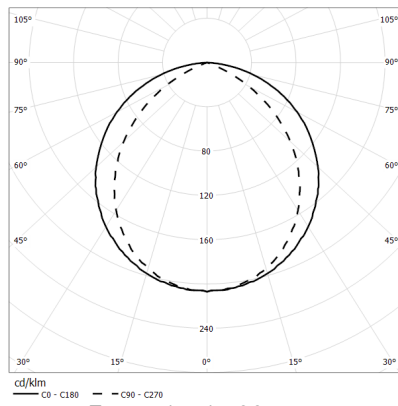

Кривые силы света

Бонус, Бонус-1

Бонус-8, 8M, 8M-1, 8M-1-36, 16, 18

Бонус-10

Бонус-17, 17-36

Габаритные размеры светильников

Бонус, Бонус-1

Бонус-8, Бонус-8М

Бонус-8М-1, Бонус-8М-1-36

Бонус-10

Бонус-11

Бонус-16

Бонус-17, Бонус-17-36

Бонус-18