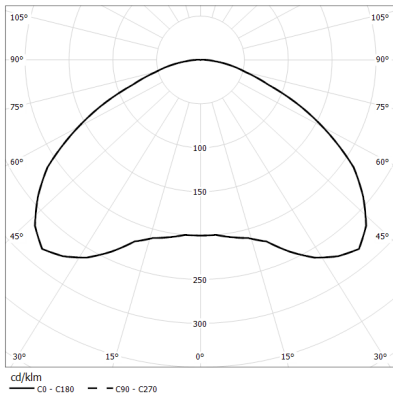

Кривые силы света

Бонус, Бонус-1