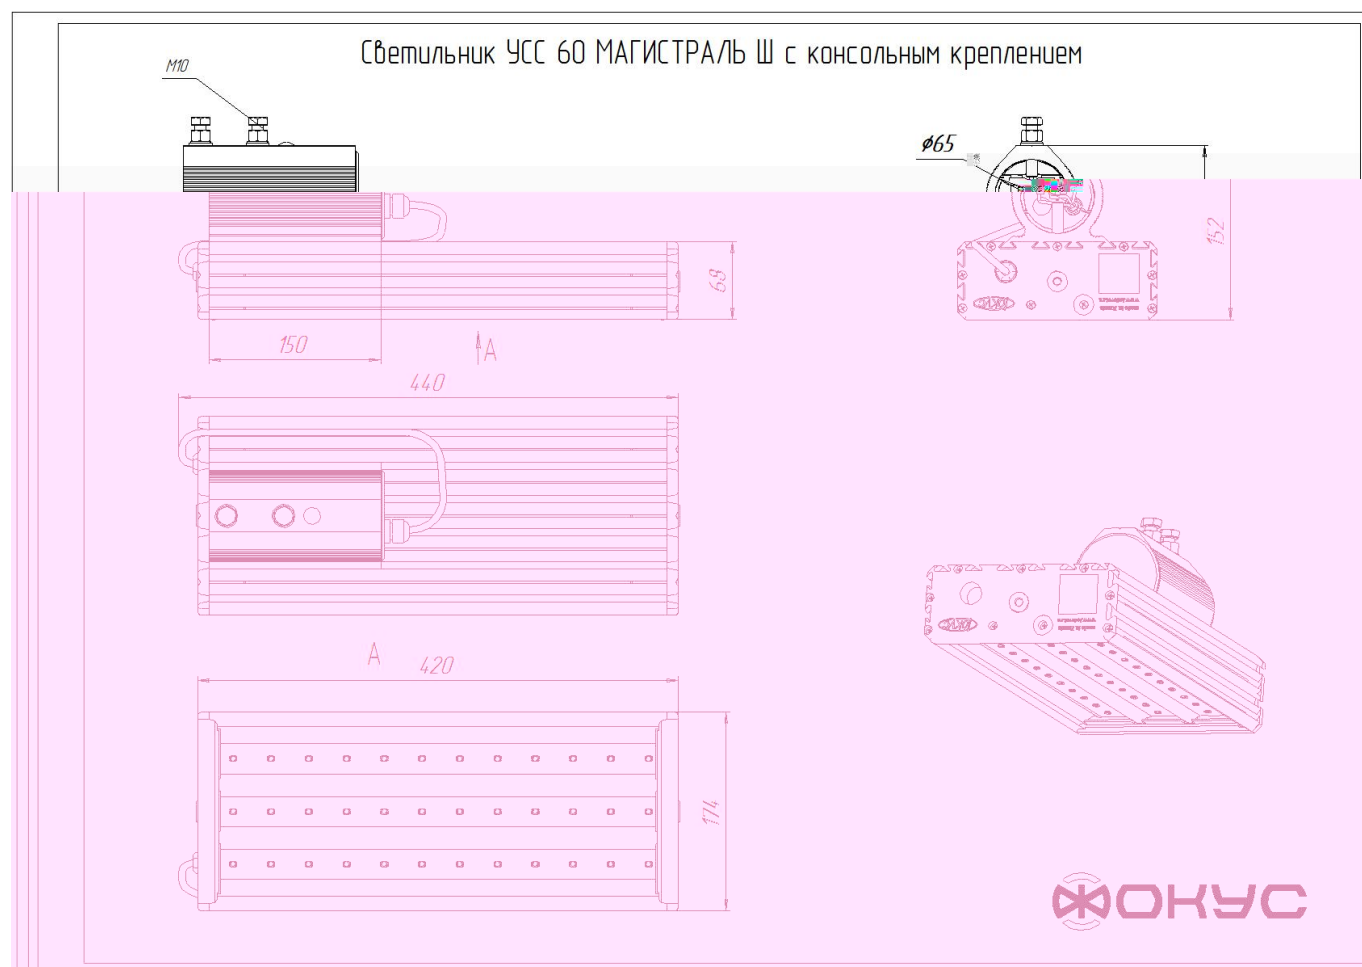

Светильник УСС 60 МАГИСТРАЛЬ Ш с креплением скоба

Без упаковки, с консольным креплением, мм	420x174x152	Без упаковки, с креплением скоба, мм	468x214x98
Без упаковки, с креплением трос, мм	420x205x87	Объём в упаковке, с консольным креплением, м³	0,015
Объём в упаковке, с креплением скоба, м³	0,015	Объём в упаковке, с креплением трос, м³	0,009
Размеры в упаковке, с консольным креплением, мм	480x190x165	Размеры в упаковке, с креплением скоба, мм	480x190x165
Размеры в упаковке, с креплением на трос, мм	485x205x85		

Чертежи