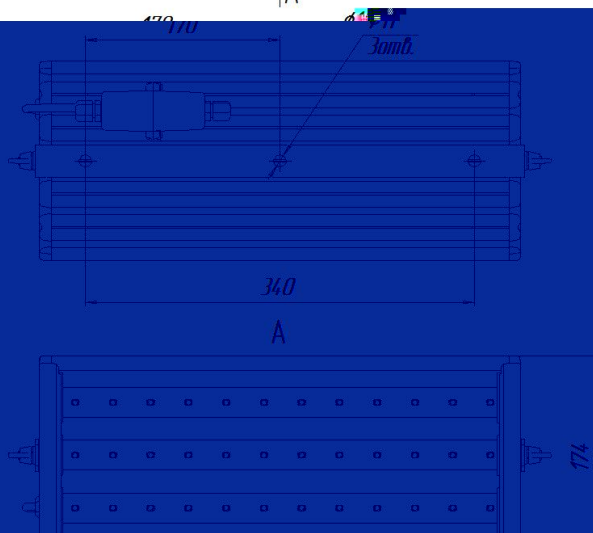

Светильник УСС 60 МАГИСТРАЛЬ Ш крепление на трос