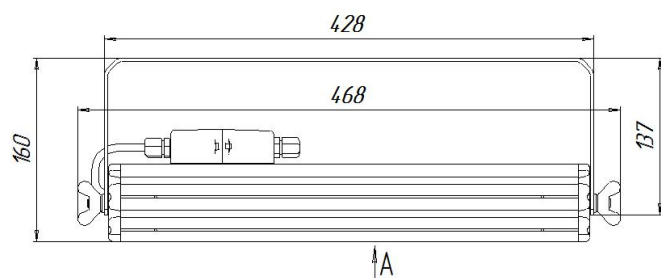

Светильник УСС 60 МАГИСТРАЛЬ Ш крепление на трос