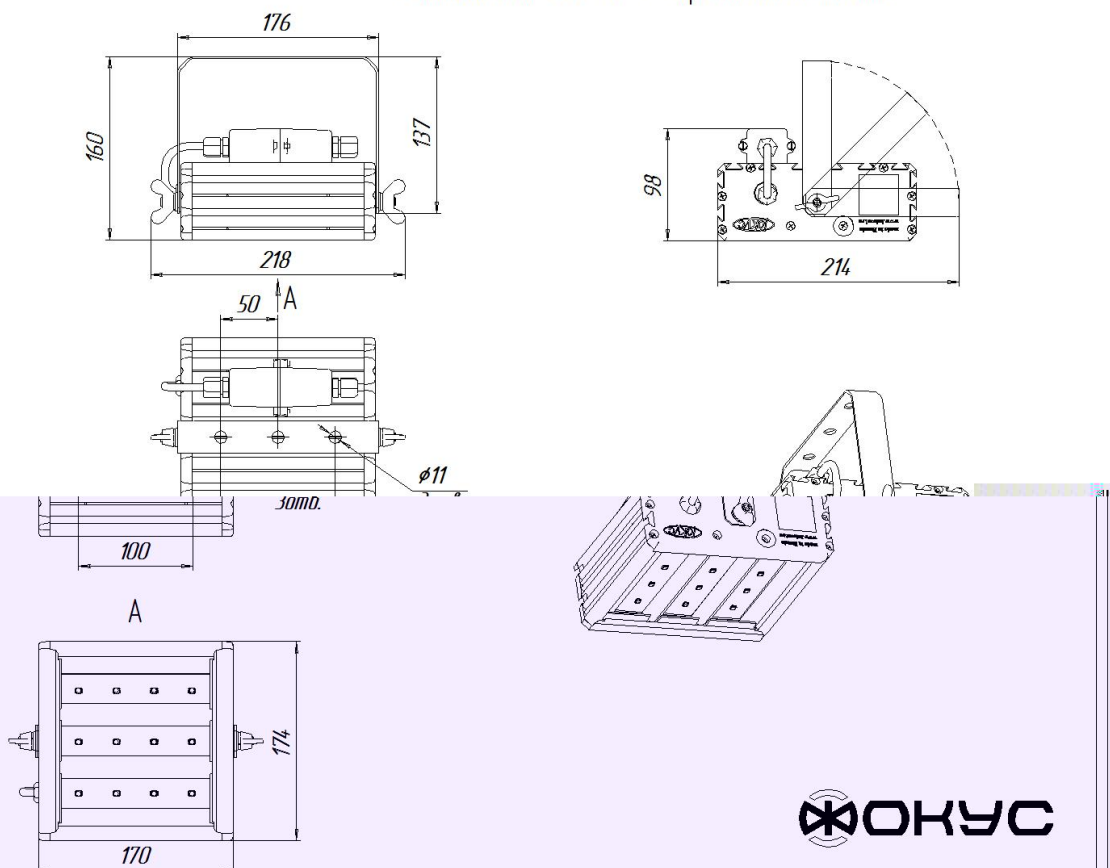

Светильник УСС 12 с креплением скоба