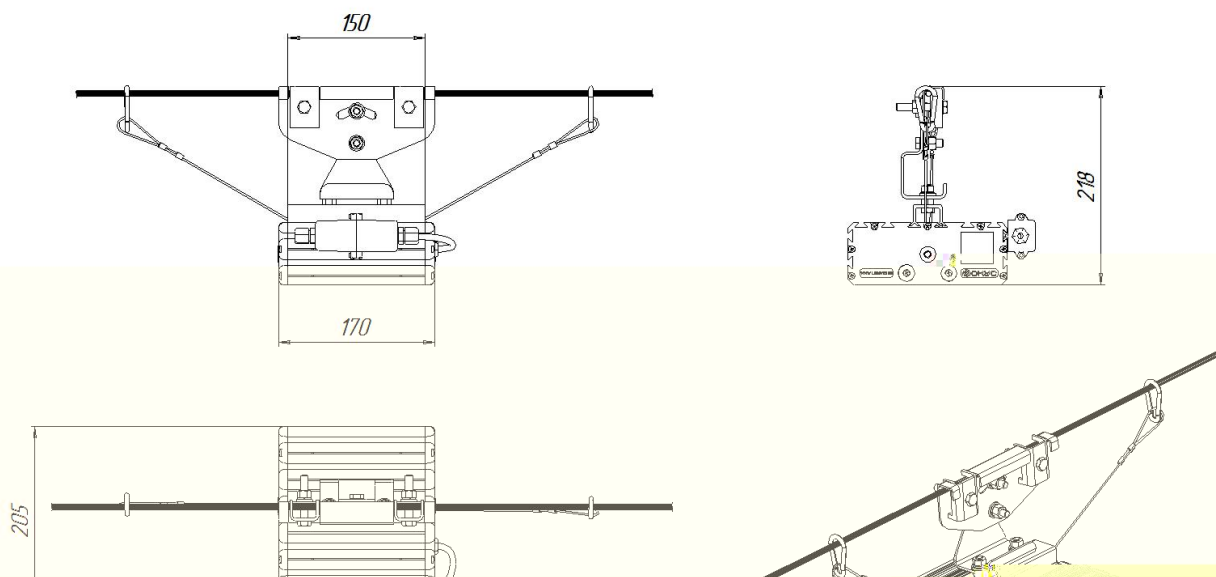

Светильник УСС 12 крепление на трос