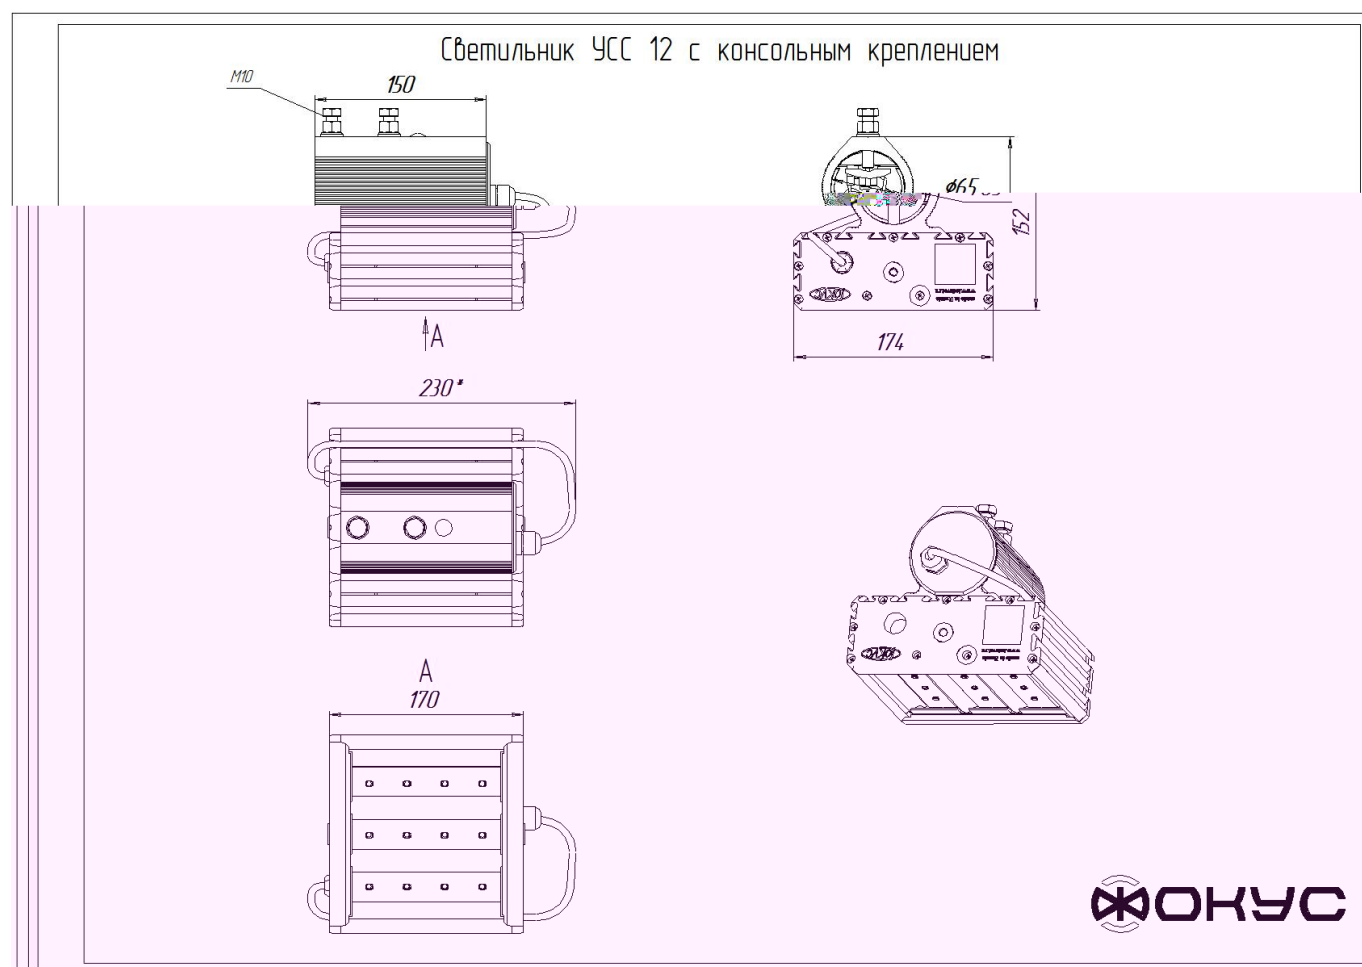

Светильник УСС 12 крепление на трос

Размеры

Без упаковки, с консольным креплением, мм	170x174x152	Без упаковки, с креплением скоба, мм	218x214x98
Без упаковки, с креплением трос, мм	170x205x112	Без упаковки, с потолочным креплением, мм	170x205x87
Объём в упаковке, с консольным креплением, м³	0,009	Объём в упаковке, с креплением скоба, м³	0,005
Объём в упаковке, с креплением трос, м³	0,009	Объём в упаковке, с потолочным креплением, м³	0,005
Размеры в упаковке, с консольным креплением, мм	265x190x160	Размеры в упаковке, с креплением скоба, мм	275x200x90
Размеры в упаковке, с креплением на трос, мм	265x190x160	Размеры в упаковке, с потолочным креплением, мм	275x200x90

Чертежи