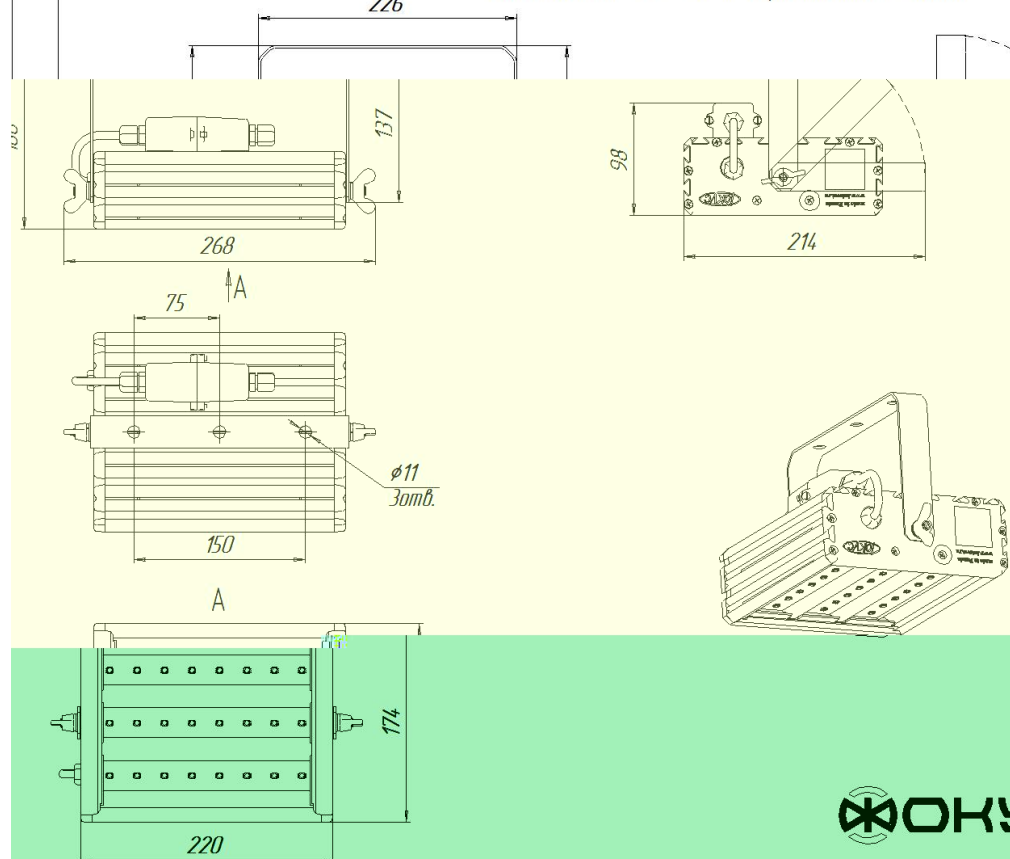

Светильник УСС 24 с креплением скоба