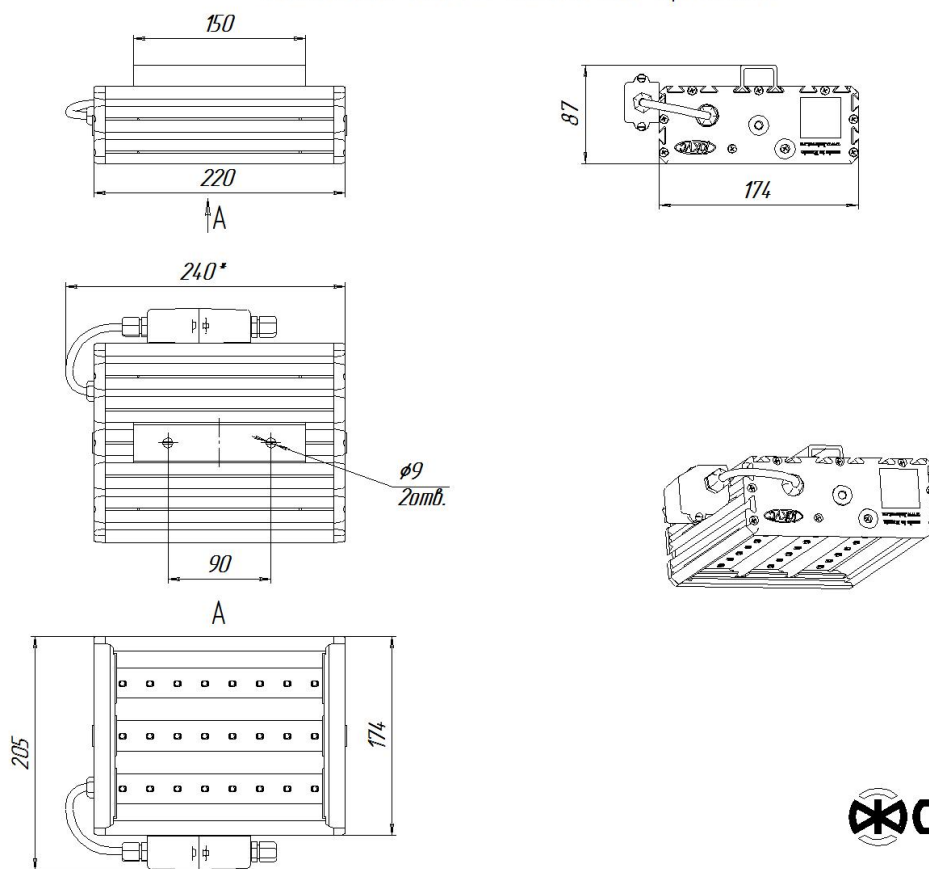

Светильник УСС 24 с креплением скоба

Светильник УСС 24 потолочное крепление