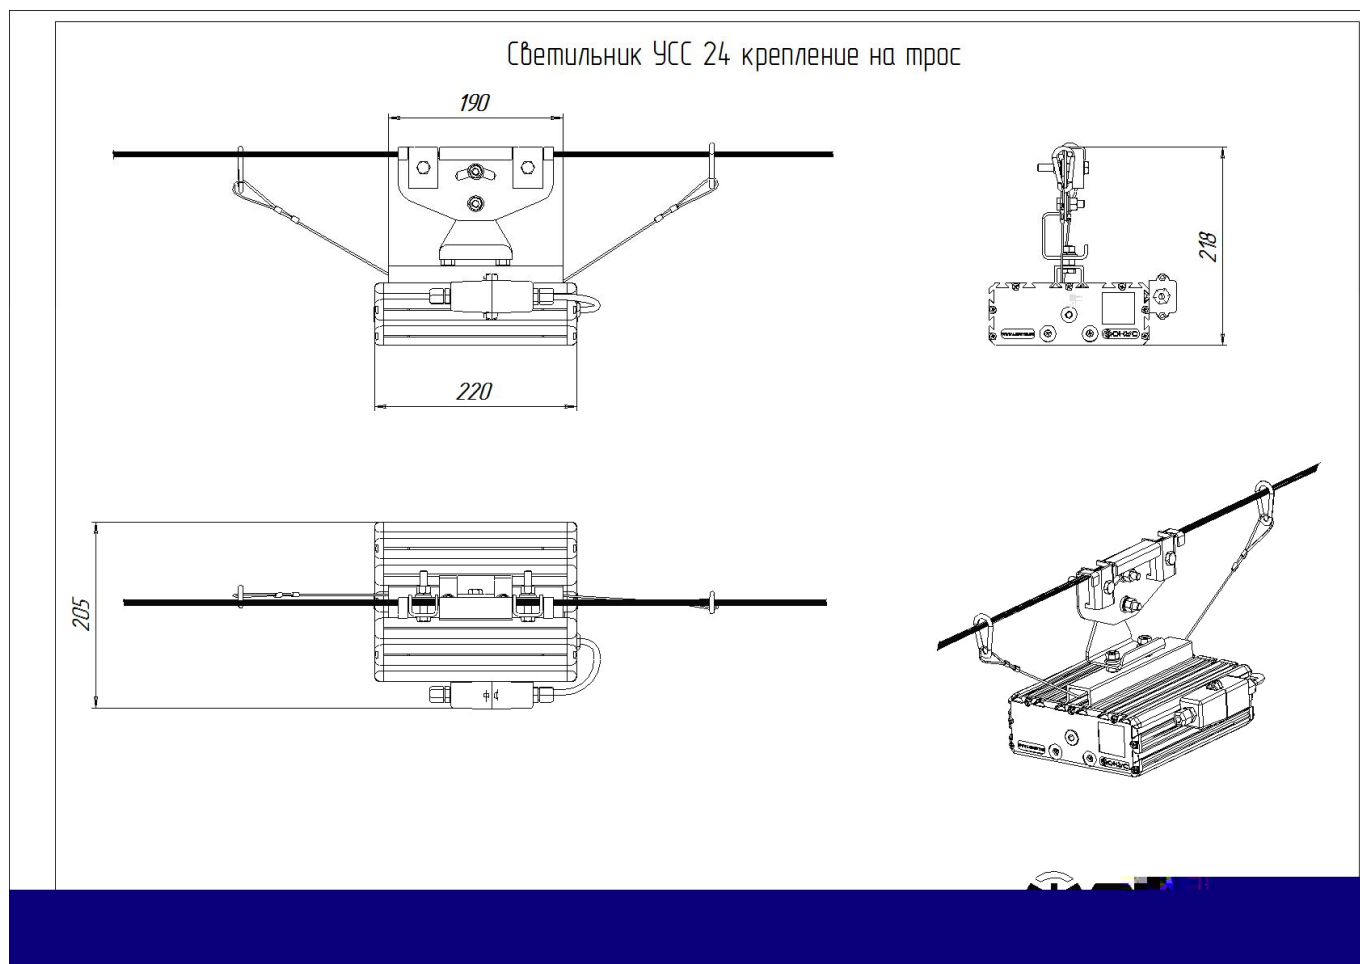

Светильник УСС 24 потолочное крепление

Размеры

Без упаковки, с консольным креплением, мм	220x174x152	Без упаковки, с креплением скоба, мм	268x214x98
Без упаковки, с креплением трос, мм	220x205x87	Без упаковки, с потолочным креплением, мм	220x205x87
Объём в упаковке, с консольным креплением, м³	0,009	Объём в упаковке, с креплением скоба, м³	0,006
Объём в упаковке, с креплением трос, м³	0,006	Объём в упаковке, с потолочным креплением, м³	0,006
Размеры в упаковке, с консольным креплением, мм	265x190x170	Размеры в упаковке, с креплением скоба, мм	350x185x85
Размеры в упаковке, с креплением на трос, мм	265x190x170	Размеры в упаковке, с потолочным креплением, мм	350x185x85

Чертежи