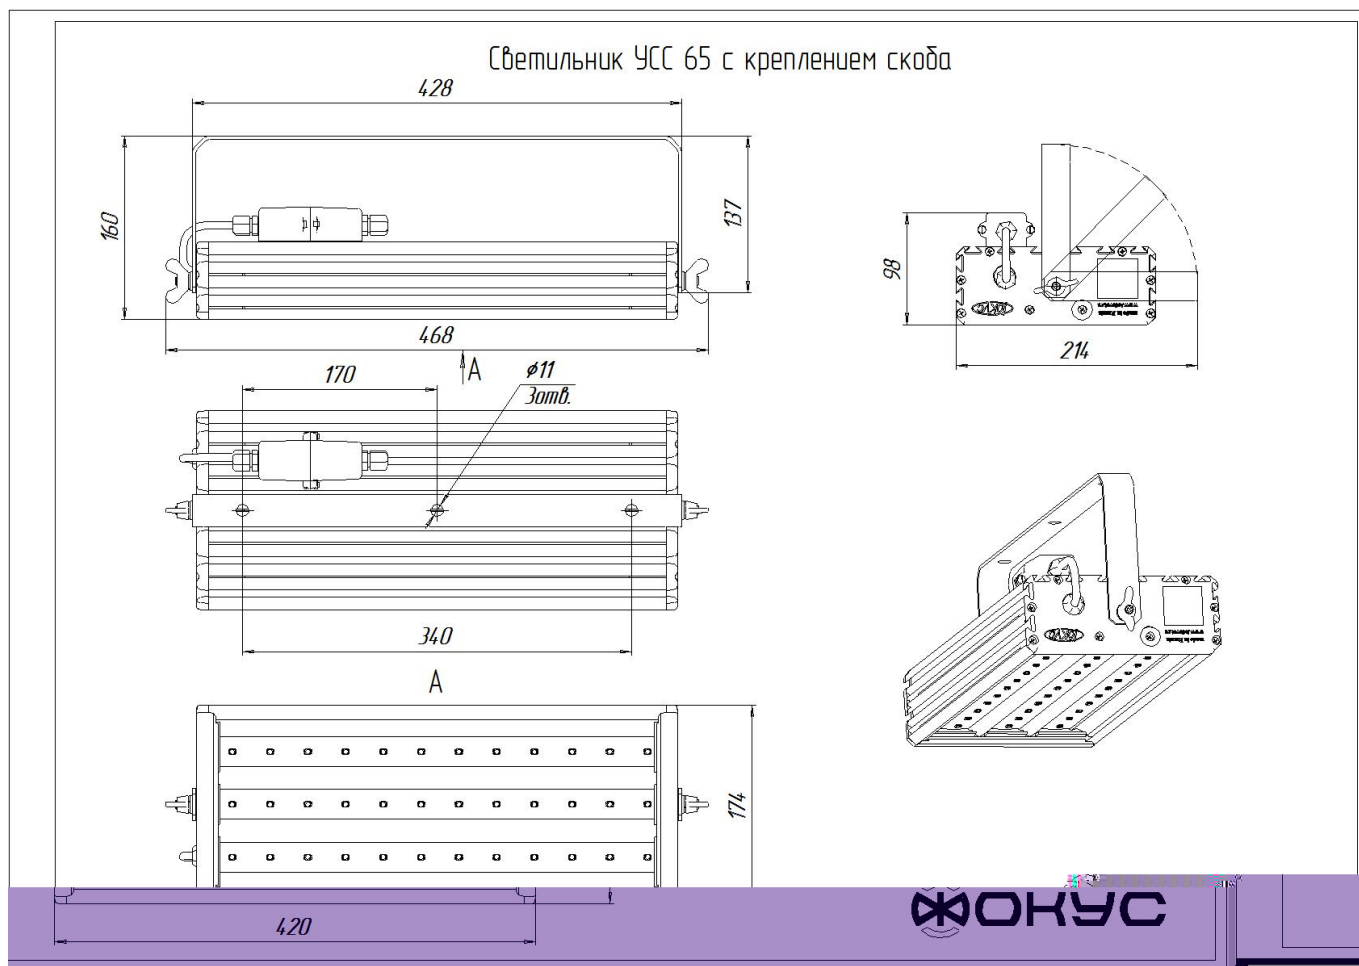

Светильник УСС 65 крепление на трос

Размеры

Без упаковки, с консольным креплением, мм	420x174x152	Без упаковки, с креплением скоба, мм	468x214x98
Без упаковки, с креплением трос, мм	420x205x112	Без упаковки, с потолочным креплением, мм	420x205x87
Объём в упаковке, с консольным креплением, м³	0,015	Объём в упаковке, с креплением скоба, м³	0,015
Объём в упаковке, с креплением трос, м³	0,015	Объём в упаковке, с потолочным креплением, м³	0,009
Размеры в упаковке, с консольным креплением, мм	480x190x165	Размеры в упаковке, с креплением скоба, мм	465x190x160
Размеры в упаковке, с креплением на трос, мм	465x190x160	Размеры в упаковке, с потолочным креплением, мм	485x205x85

Чертежи