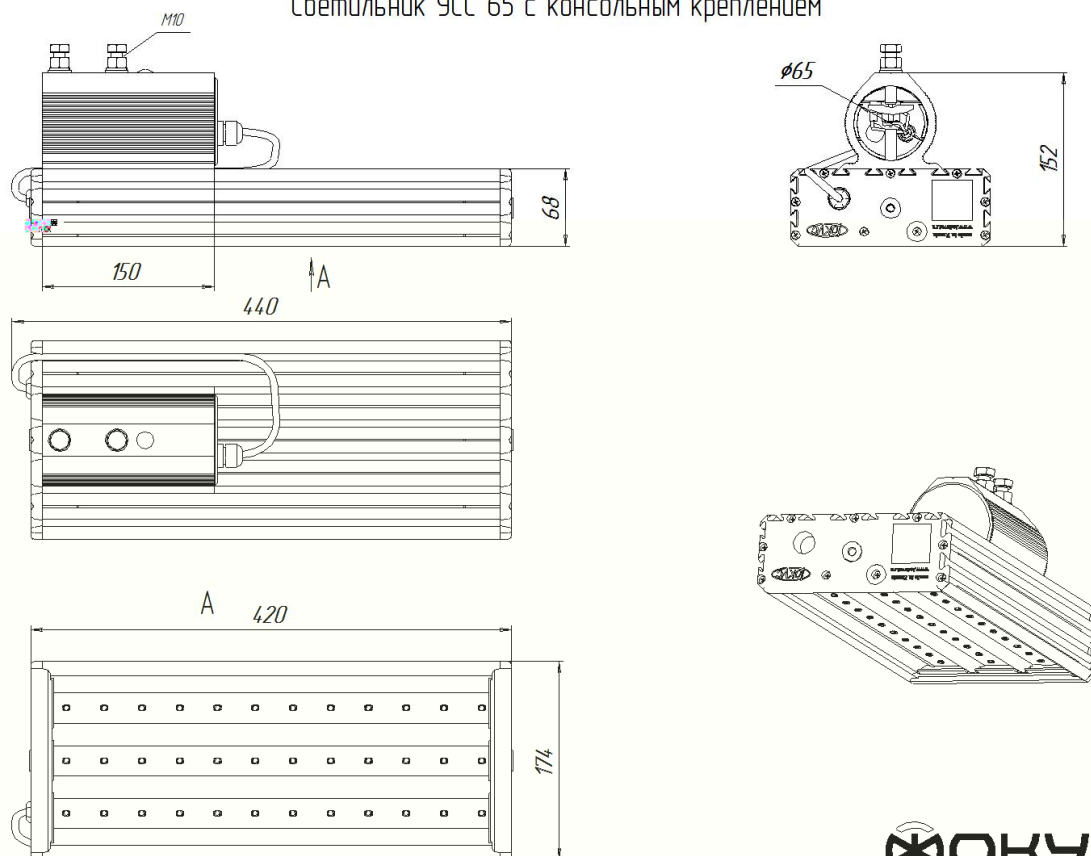

Размеры

Без упаковки, с консольным креплением, мм	420x174x152	Без упаковки, с креплением скоба, мм	468x214x98
Без упаковки, с креплением трос, мм	420x205x112	Без упаковки, с потолочным креплением, мм	420x205x87
Объём в упаковке, с консольным креплением, м ³	0,015	Объём в упаковке, с креплением скоба, м ³	0,015
Объём в упаковке, с креплением трос, м ³	0,015	Объём в упаковке, с потолочным креплением, м ³	0,009
Размеры в упаковке, с консольным креплением, мм	480x190x165	Размеры в упаковке, с креплением скоба, мм	465x190x160
Размеры в упаковке, с креплением на трос, мм	465x190x160	Размеры в упаковке, с потолочным креплением, мм	485x205x85

Чертежи

Светильник УСС 65 крепление на трос

Светильник УСС 65 с консольным креплением

Светильник УСС 65 потолочное крепление