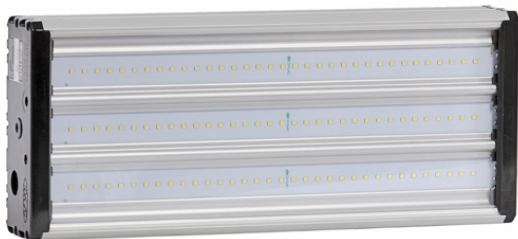

УСС 65

Данные о продукции

Светотехнические характеристики

Световой поток с прозрачным стеклом, лм	7000	Световой поток с матовым стеклом, лм	4900
Тип кривой силы света	Д	Эффективность светильника, лм/Вт	115
Коррелированная цветовая температура, К	5000	Угол излучения 2θ 0,5 , град	120
Класс светораспределения по ГОСТ Р 54350-2011	П	Производитель светодиодов	Nichia

Общие характеристики

Диапазон рабочих температур, С°	от -60 до +45	Степень защиты от внешних воздействий, IP	67
Вид климатического исполнения	УХЛ1	Материал корпуса	алюминий
Материал защитного стекла	поликарбонат	Гарантийный срок эксплуатации, годы	3