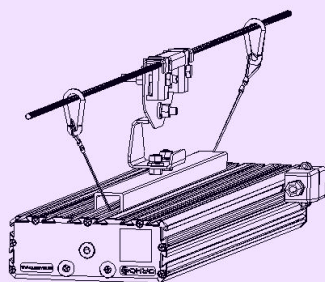

Светильник УСС 130 с креплением скоба