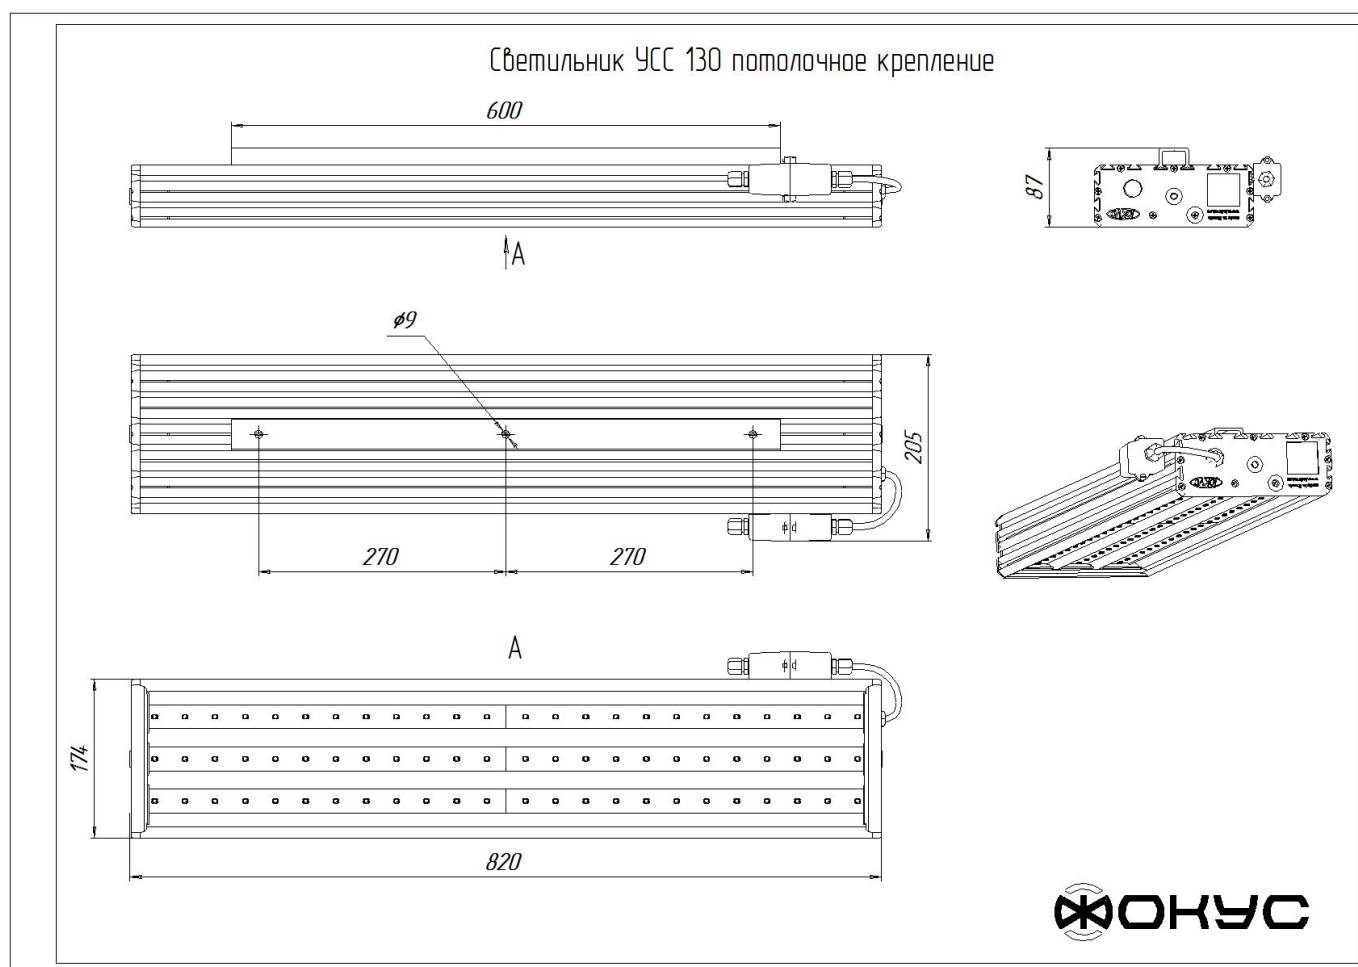

Светильник УСС 130 крепление на трос

Размеры

Без упаковки, с консольным креплением, мм	820x174x152	Без упаковки, с креплением скоба, мм	868x214x98
Без упаковки, с креплением трос, мм	820x205x112	Без упаковки, с потолочным креплением, мм	820x205x87
Объём в упаковке, с консольным креплением, м³	0,029	Объём в упаковке, с креплением скоба, м³	0,029
Объём в упаковке, с креплением трос, м³	0,029	Объём в упаковке, с потолочным креплением, м³	0,016
Размеры в упаковке, с консольным креплением, мм	880x195x165	Размеры в упаковке, с креплением скоба, мм	880x195x165
Размеры в упаковке, с креплением на трос, мм	870x190x160	Размеры в упаковке, с потолочным креплением, мм	890x205x85

Чертежи