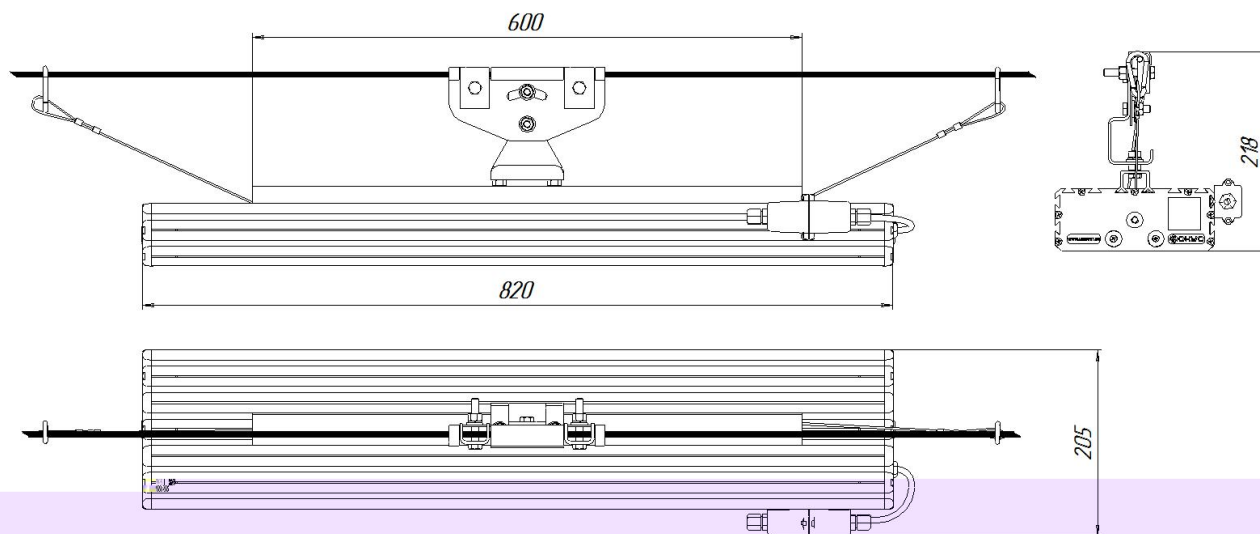

Светильник УСС 130 с креплением скоба