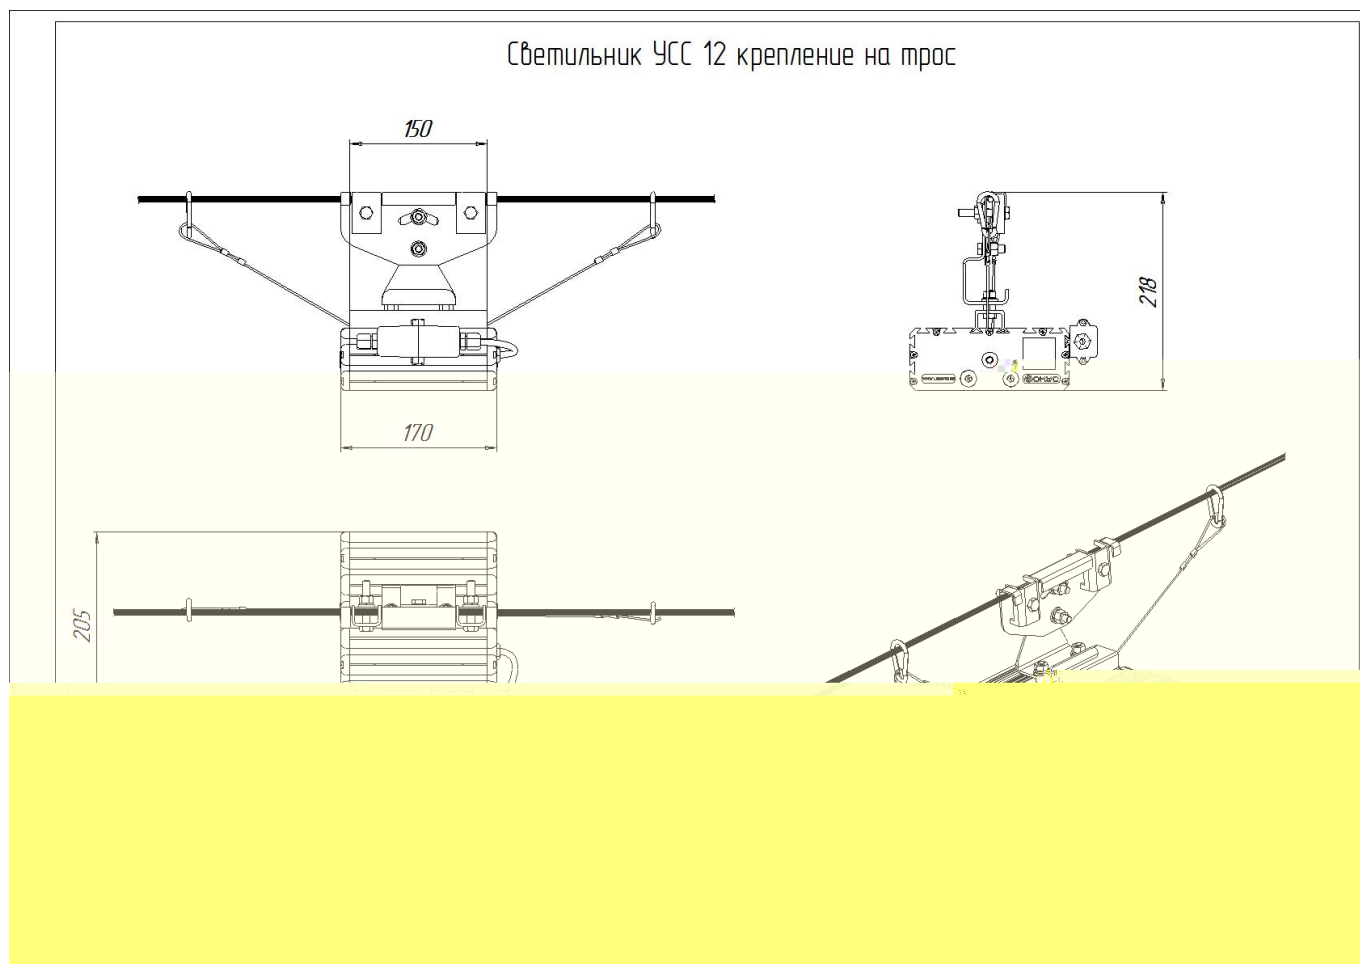

Размеры

Без упаковки, с консольным креплением, мм	170x174x152	Без упаковки, с креплением скоба, мм	218x214x98
Без упаковки, с креплением трос, мм	170x205x87	Без упаковки, с потолочным креплением, мм	170x205x87
Объём в упаковке, с консольным креплением, м³	0,009	Объём в упаковке, с креплением скоба, м³	0,005
Объём в упаковке, с креплением трос, м³	0,005	Объём в упаковке, с потолочным креплением, м³	0,005
Размеры в упаковке, с консольным креплением, мм	265x190x170	Размеры в упаковке, с креплением скоба, мм	275x200x90
Размеры в упаковке, с креплением на трос, мм	265x190x170	Размеры в упаковке, с потолочным креплением, мм	275x200x90

Чертежи