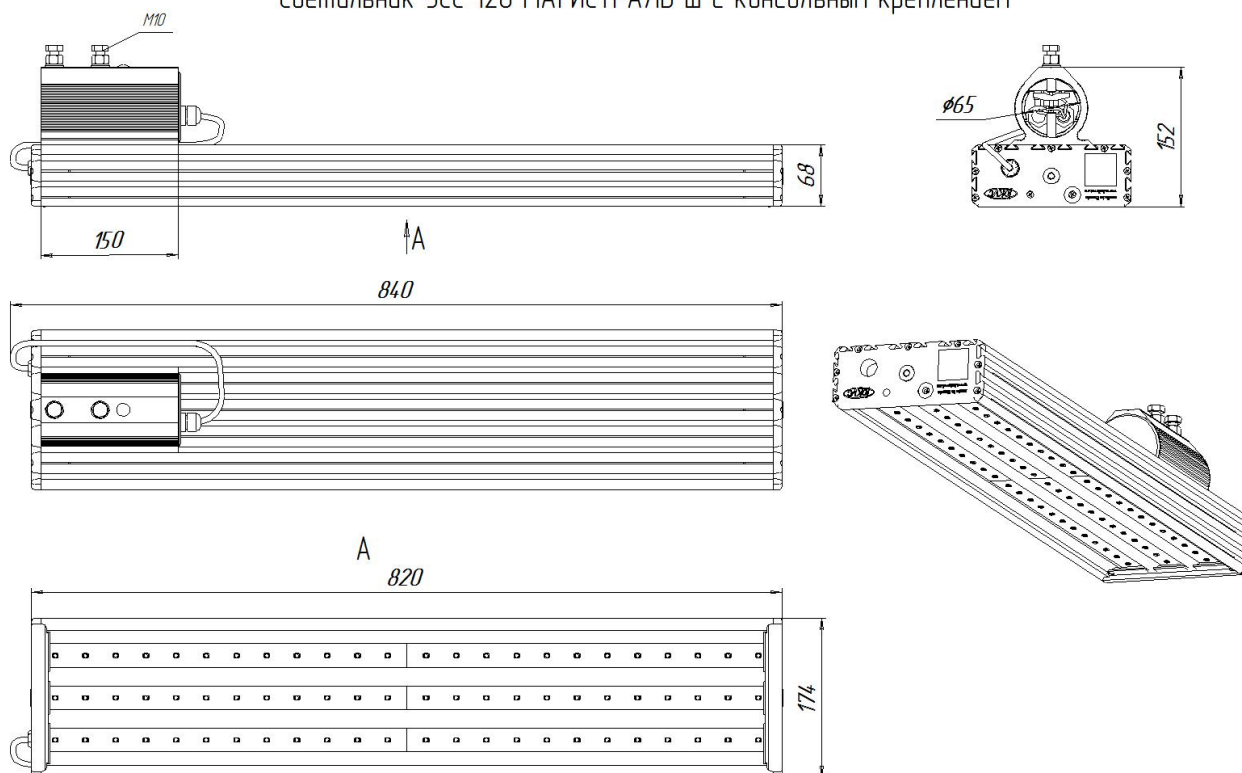

Светильник УСС 120 МАГИСТРАЛЬ Ш с консольным креплением