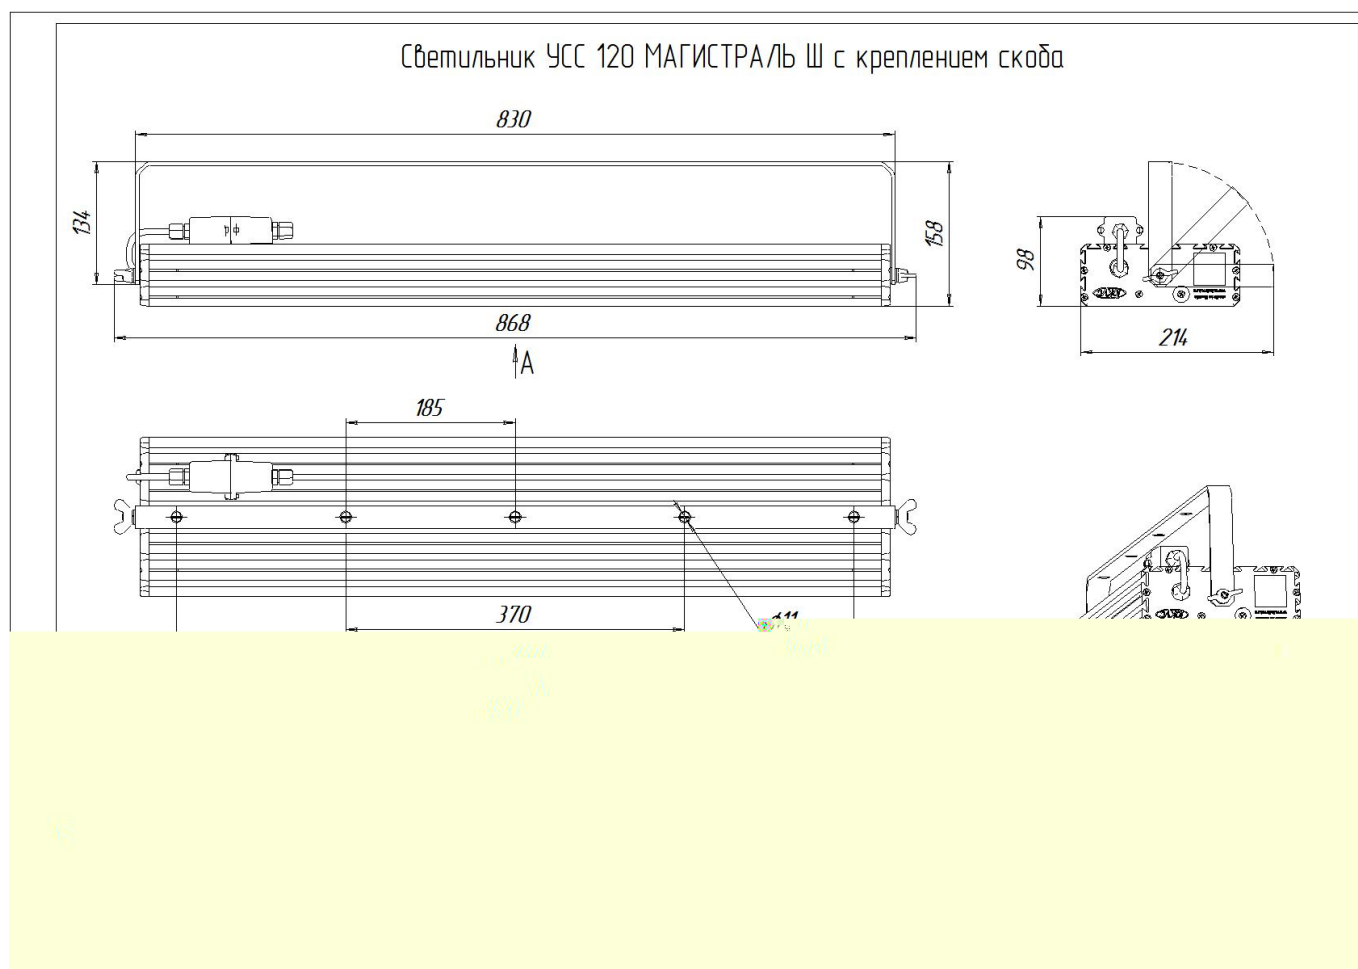

Без упаковки, с консольным креплением, мм	820x174x152	Без упаковки, с креплением скоба, мм	868x214x98
Без упаковки, с креплением трос, мм	820x205x87	Объём в упаковке, с консольным креплением, м³	0,029
Объём в упаковке, с креплением скоба, м³	0,029	Объём в упаковке, с креплением трос, м³	0,016
Размеры в упаковке, с консольным креплением, мм	880x195x165	Размеры в упаковке, с креплением скоба, мм	880x195x165
Размеры в упаковке, с креплением на трос, мм	890x205x85		

Чертежи