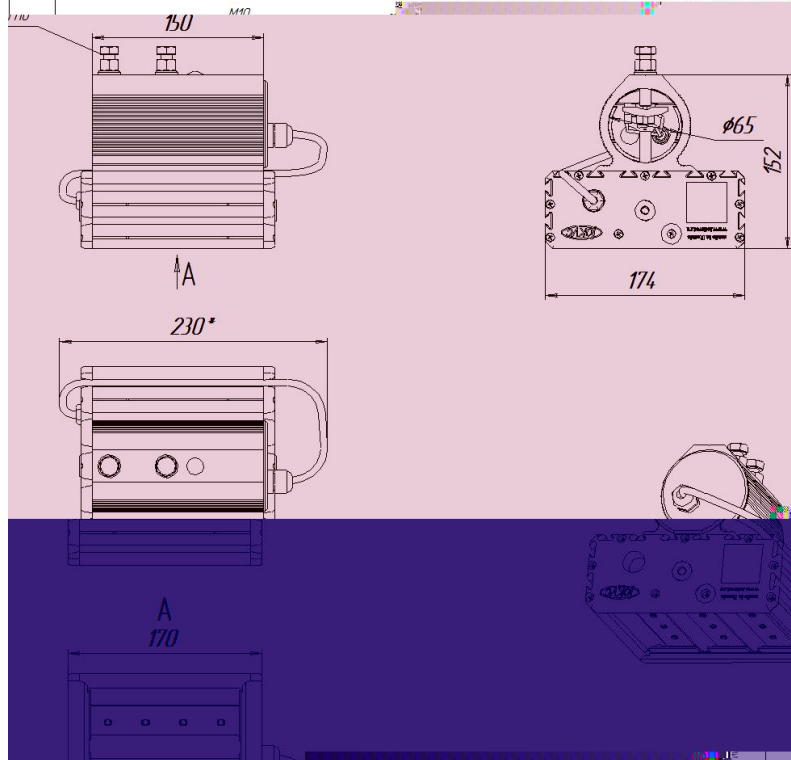

Размеры

Без упаковки, с консольным креплением, мм	170x174x152	Без упаковки, с креплением скоба, мм	218x214x98
Без упаковки, с креплением трос, мм	170x205x112	Без упаковки, с потолочным креплением, мм	170x205x87
Объём в упаковке, с консольным креплением, м ³	0,009	Объём в упаковке, с креплением скоба, м ³	0,005
Объём в упаковке, с креплением трос, м ³	0,009	Объём в упаковке, с потолочным креплением, м ³	0,005
Размеры в упаковке, с консольным креплением, мм	265x190x160	Размеры в упаковке, с креплением скоба, мм	275x200x90
Размеры в упаковке, с креплением на трос, мм	265x190x160	Размеры в упаковке, с потолочным креплением, мм	275x200x90

Чертежи

Светильник УСС 18 с креплением скоба

Светильник УСС 18 с консольным креплением

Светильник УСС 18 потолочное крепление