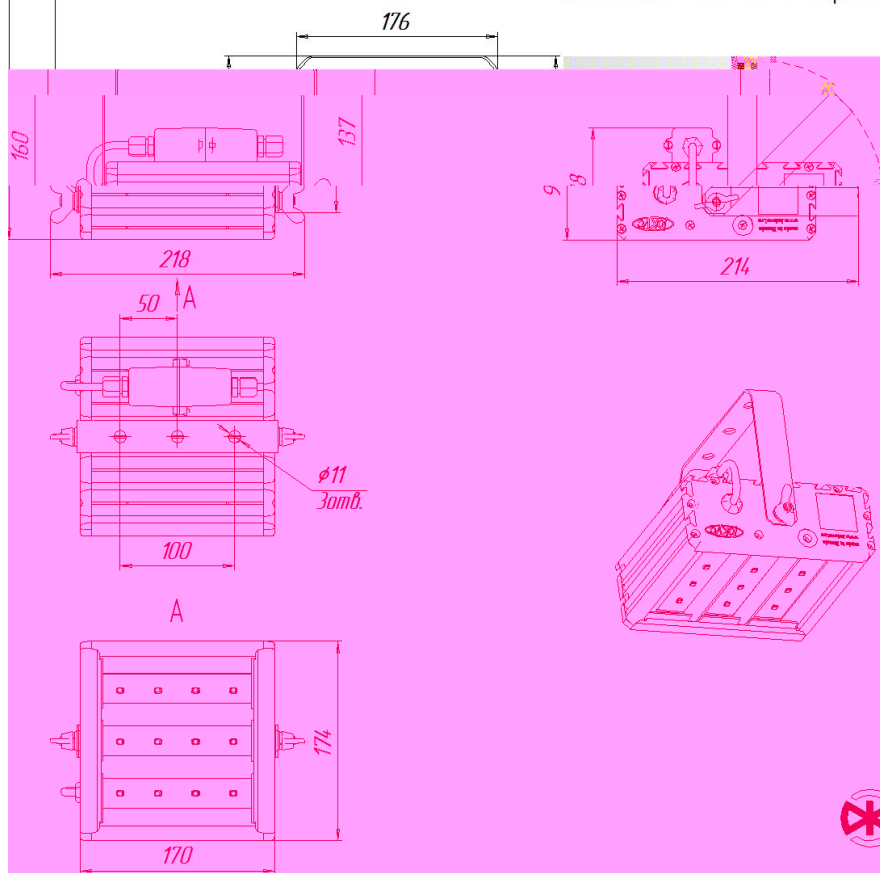

Светильник УСС 18 с консольным креплением