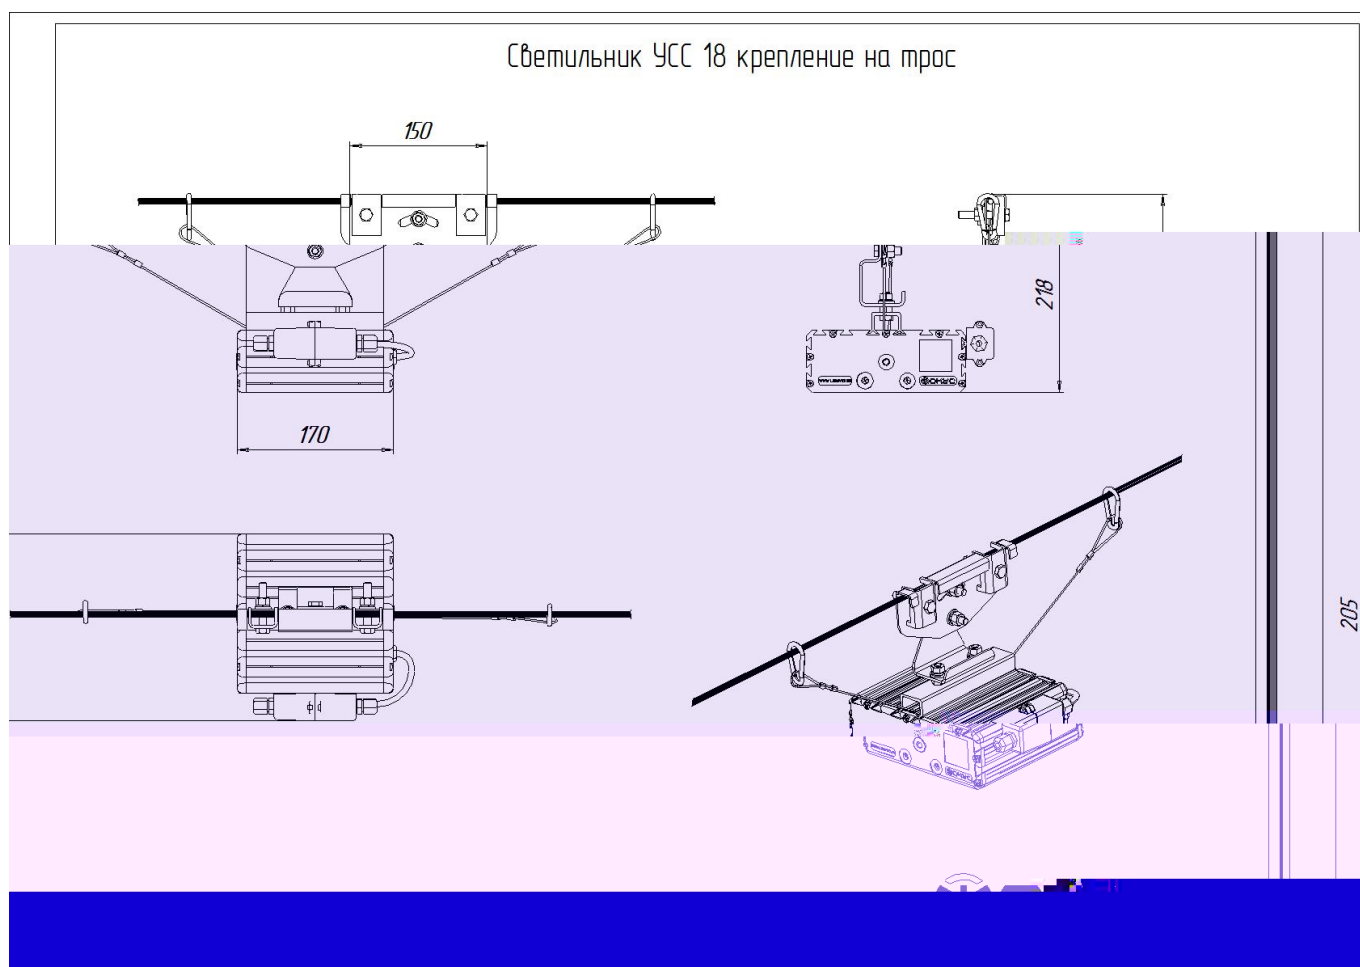

Светильник УСС 18 с креплением скоба

Размеры

Без упаковки, с консольным креплением, мм	170x174x152	Без упаковки, с креплением скоба, мм	218x214x98
Без упаковки, с креплением трос, мм	170x205x112	Без упаковки, с потолочным креплением, мм	170x205x87
Объём в упаковке, с консольным креплением, м³	0,009	Объём в упаковке, с креплением скоба, м³	0,005
Объём в упаковке, с креплением трос, м³	0,009	Объём в упаковке, с потолочным креплением, м³	0,005
Размеры в упаковке, с консольным креплением, мм	265x190x160	Размеры в упаковке, с креплением скоба, мм	275x200x90
Размеры в упаковке, с креплением на трос, мм	265x190x160	Размеры в упаковке, с потолочным креплением, мм	275x200x90

Чертежи