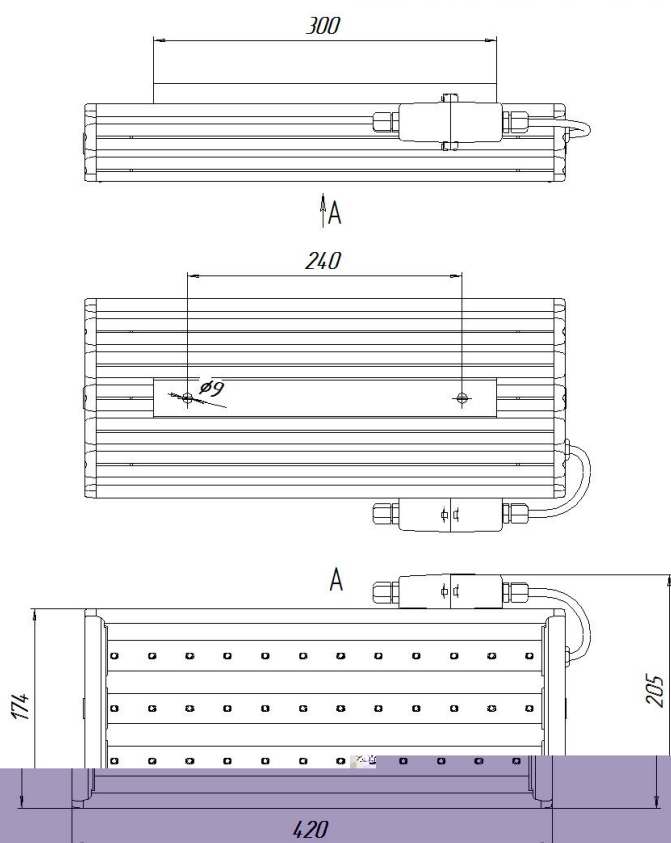

Светильник УСС 36 потолочное крепление