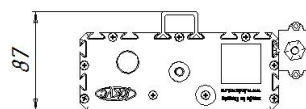

Светильник УСС 36 потолочное крепление