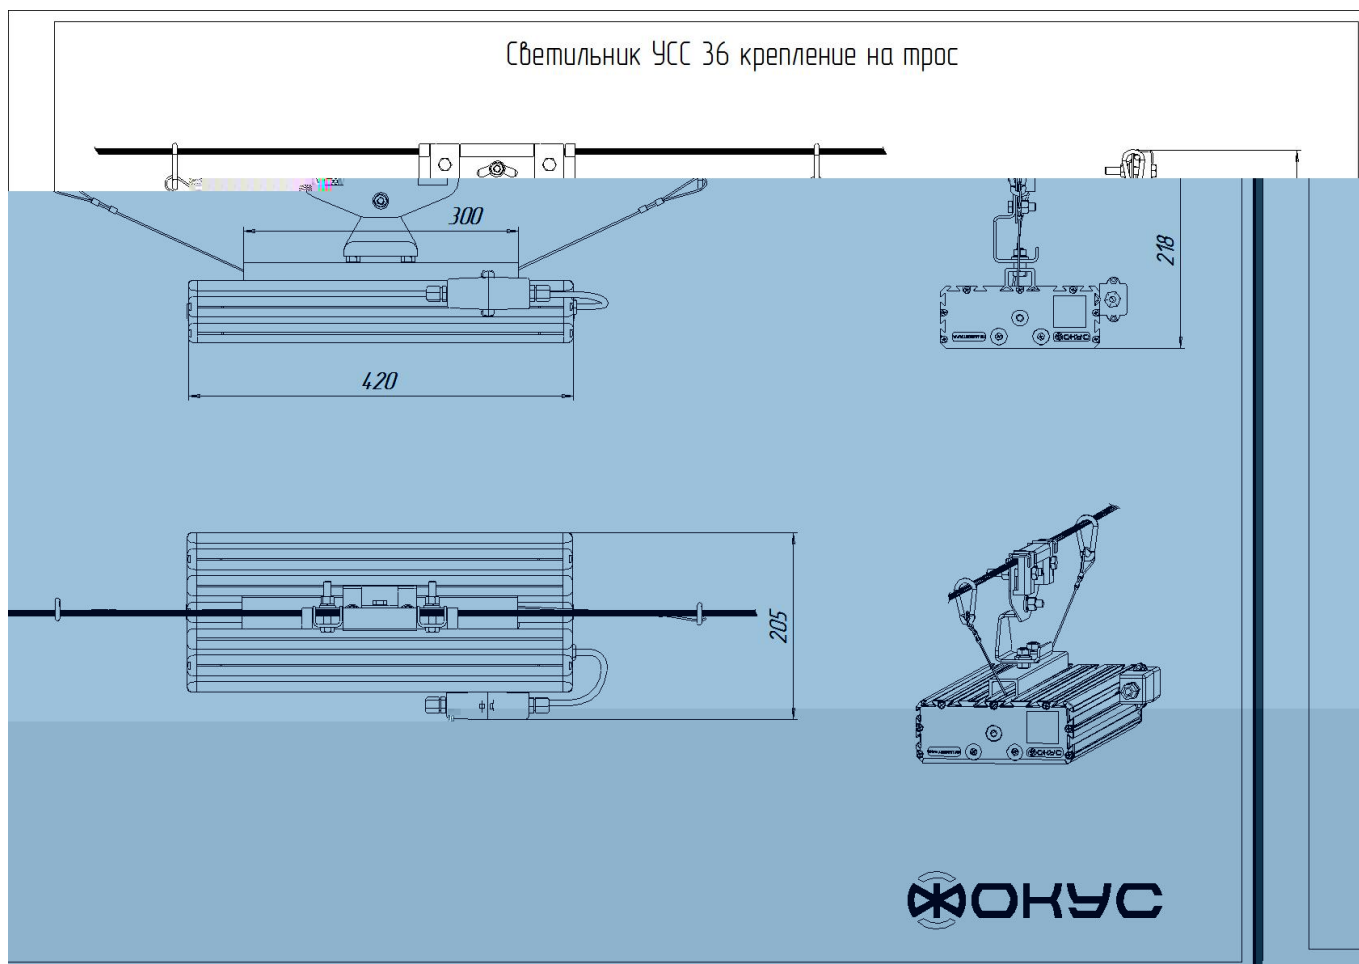

Светильник УСС 36 с креплением скоба

Размеры

Без упаковки, с консольным креплением, мм	420x174x152	Без упаковки, с креплением скоба, мм	468x214x98
Без упаковки, с креплением трос, мм	420x205x87	Без упаковки, с потолочным креплением, мм	420x205x87
Объём в упаковке, с консольным креплением, м³	0,015	Объём в упаковке, с креплением скоба, м³	0,015
Объём в упаковке, с креплением трос, м³	0,009	Объём в упаковке, с потолочным креплением, м³	0,009
Размеры в упаковке, с консольным креплением, мм	480x190x165	Размеры в упаковке, с креплением скоба, мм	480x190x165
Размеры в упаковке, с креплением на трос, мм	480x190x165	Размеры в упаковке, с потолочным креплением, мм	485x205x85

Чертежи