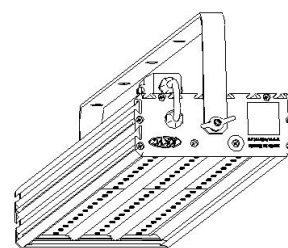

Светильник УСС 70 с креплением скоба