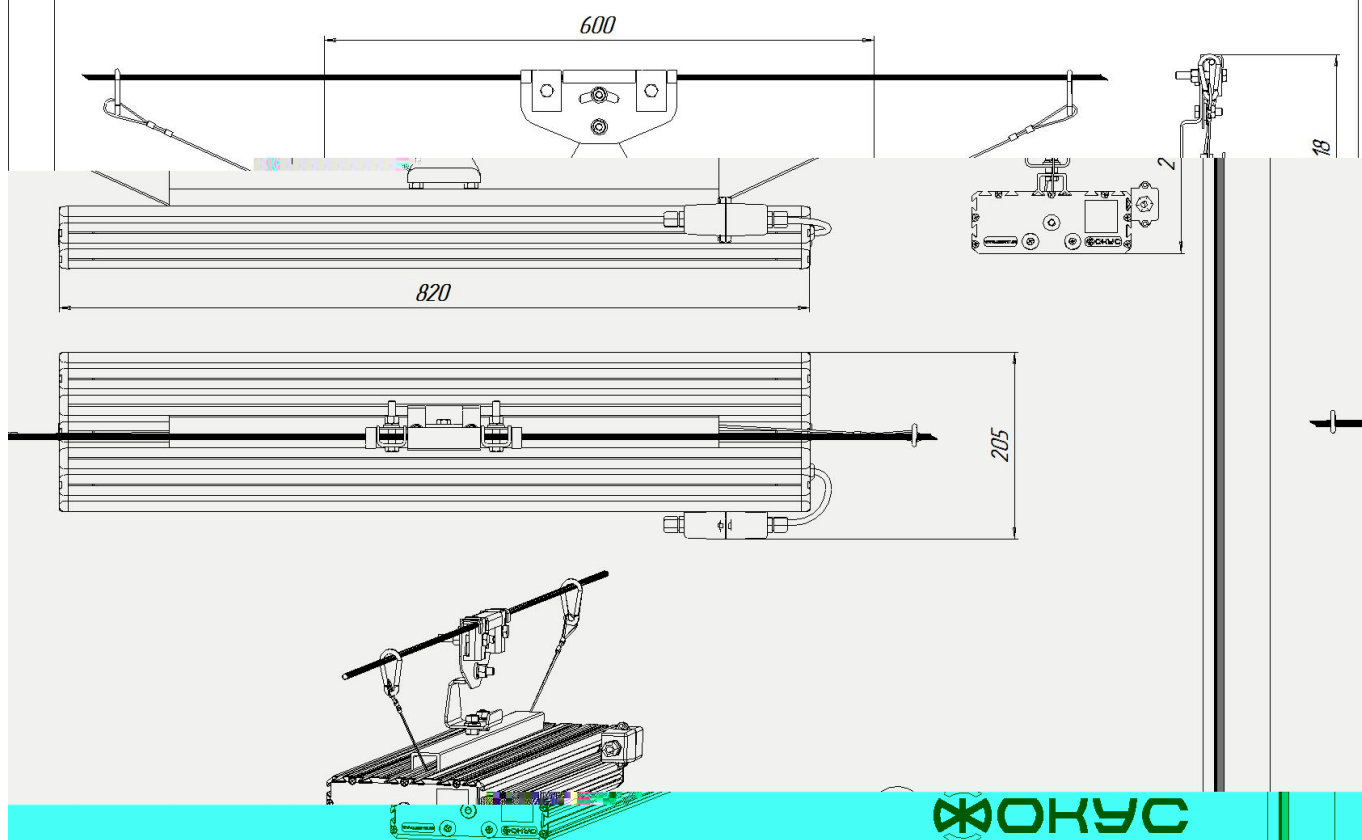

## Размеры

Без упаковки, с консольным креплением, мм	820x174x152	Без упаковки, с креплением скоба, мм	868x214x98
Без упаковки, с креплением трос, мм	820x205x87	Без упаковки, с потолочным креплением, мм	820x205x87
Объём в упаковке, с консольным креплением, м <sup>3</sup>	0,029	Объём в упаковке, с креплением скоба, м <sup>3</sup>	0,029
Объём в упаковке, с креплением трос, м <sup>3</sup>	0,016	Объём в упаковке, с потолочным креплением, м <sup>3</sup>	0,016
Размеры в упаковке, с консольным креплением, мм	880x195x165	Размеры в упаковке, с креплением скоба, мм	880x195x165
Размеры в упаковке, с креплением на трос, мм	880x195x165	Размеры в упаковке, с потолочным креплением, мм	890x205x85

## Чертежи

Светильник УСС 70 с креплением скоба

Светильник УСС 70 крепление на трос

Светильник УСС 70 с консольным креплением