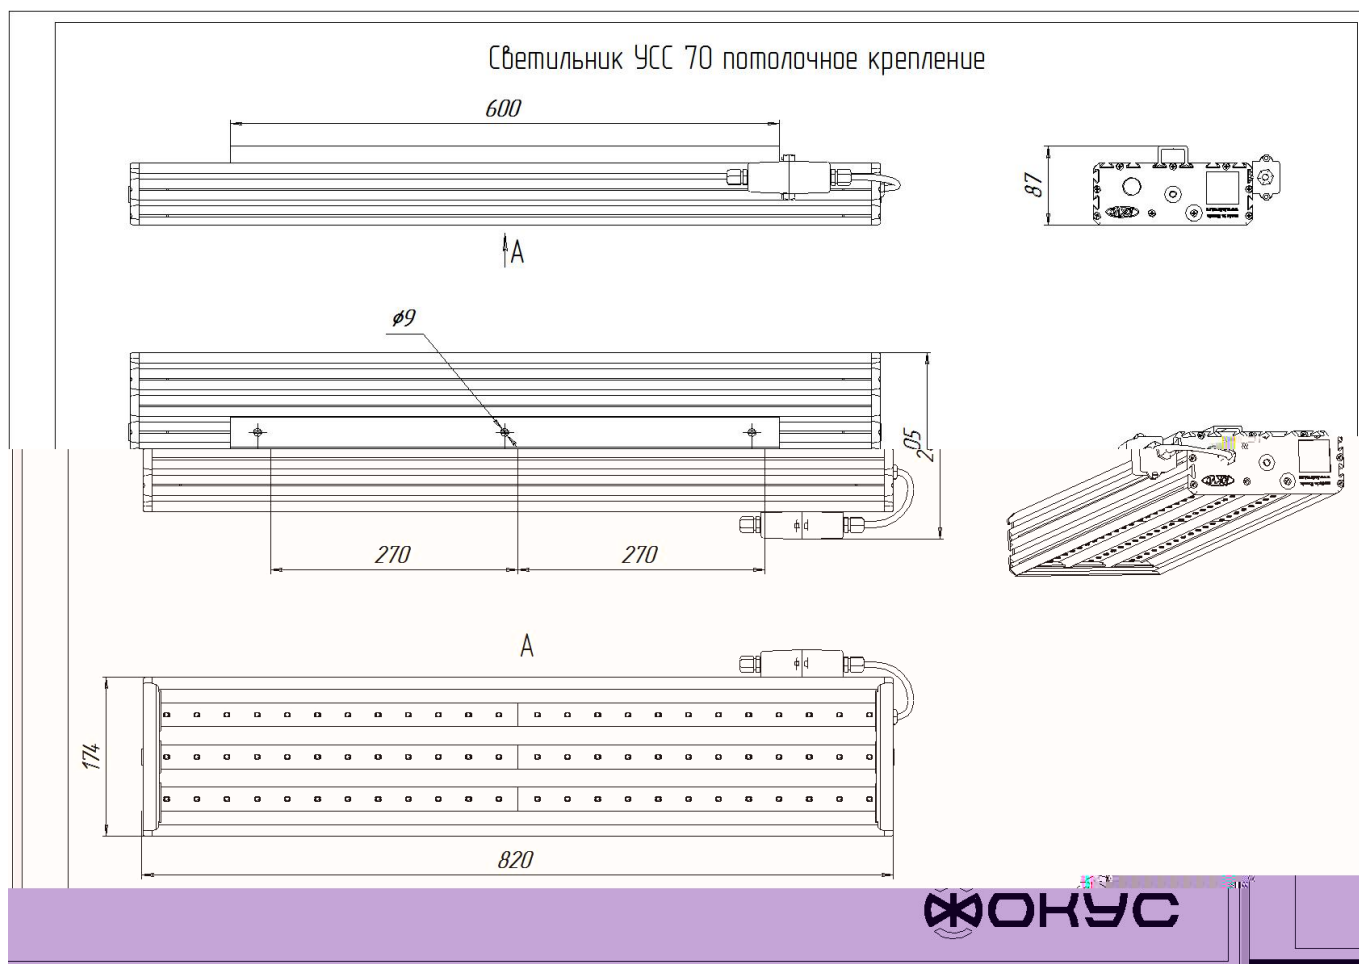

Размеры

Без упаковки, с консольным креплением, мм	820x174x152	Без упаковки, с креплением скоба, мм	868x214x98
Без упаковки, с креплением трос, мм	820x205x87	Без упаковки, с потолочным креплением, мм	820x205x87
Объём в упаковке, с консольным креплением, м³	0,029	Объём в упаковке, с креплением скоба, м³	0,029
Объём в упаковке, с креплением трос, м³	0,016	Объём в упаковке, с потолочным креплением, м³	0,016
Размеры в упаковке, с консольным креплением, мм	880x195x165	Размеры в упаковке, с креплением скоба, мм	880x195x165
Размеры в упаковке, с креплением на трос, мм	880x195x165	Размеры в упаковке, с потолочным креплением, мм	890x205x85

Чертежи