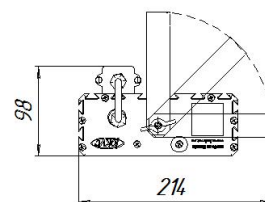

Светильник УСС 70 с креплением скоба