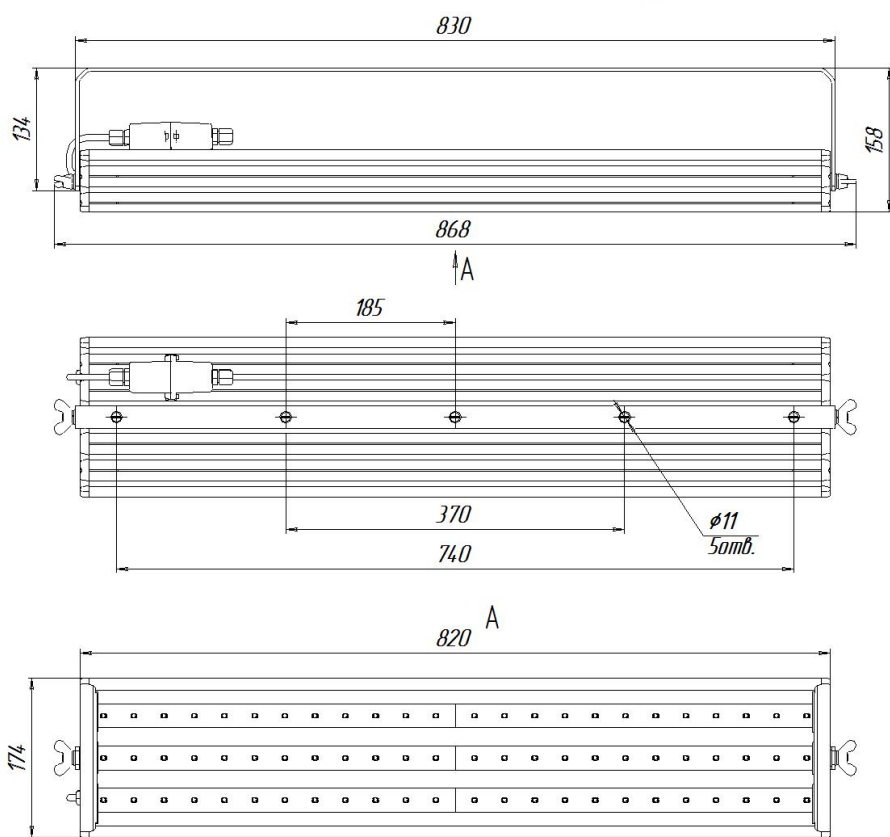

Светильник УСС 70 с креплением скоба