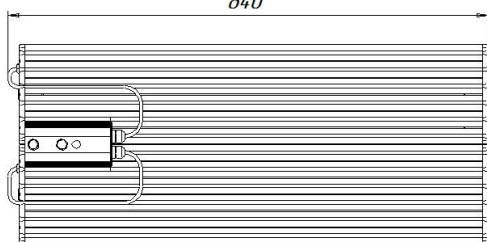

## Размеры

Без упаковки, с консольным креплением, мм	820x348x152	Без упаковки, с креплением трос, мм	820x380x182
Без упаковки, с потолочным креплением, мм	820x380x87	Объём в упаковке, с консольным креплением, м <sup>3</sup>	0,048
Объём в упаковке, с креплением трос, м <sup>3</sup>	0,048	Объём в упаковке, с потолочным креплением, м <sup>3</sup>	0,048
Размеры в упаковке, с консольным креплением, мм	835x355x160	Размеры в упаковке, с креплением на трос, мм	835x355x160
Размеры в упаковке, с потолочным креплением, мм	835x355x160		

## Чертежи

Светильник УСС 260 крепление на трос

820

Светильник УСС 260 с консольным креплением

840

A

820