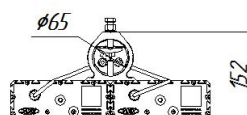

## Размеры

Без упаковки, с консольным креплением, мм	820x348x152	Без упаковки, с креплением трос, мм	820x380x182
Без упаковки, с потолочным креплением, мм	820x380x87	Объём в упаковке, с консольным креплением, м <sup>3</sup>	0,048
Объём в упаковке, с креплением трос, м <sup>3</sup>	0,048	Объём в упаковке, с потолочным креплением, м <sup>3</sup>	0,048
Размеры в упаковке, с консольным креплением, мм	835x355x160	Размеры в упаковке, с креплением на трос, мм	835x355x160
Размеры в упаковке, с потолочным креплением, мм	835x355x160		

## Чертежи

Светильник УСС 260 крепление на трос

820

Светильник УСС 260 с консольным креплением

840

A

820