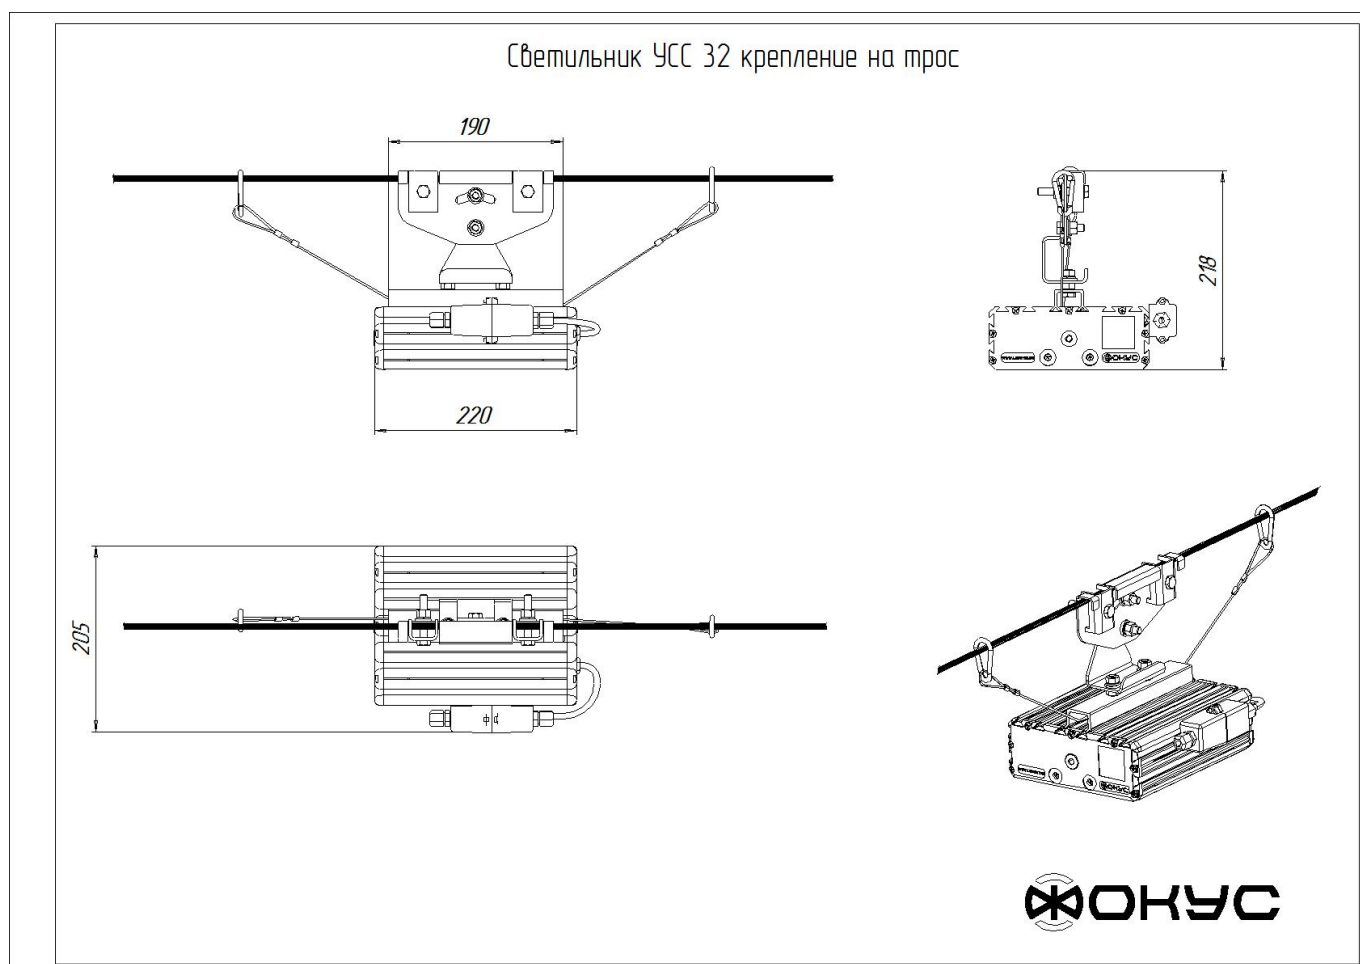

Светильник УСС 32 с креплением скоба

Размеры

Без упаковки, с консольным креплением, мм	220x174x152	Без упаковки, с креплением скоба, мм	268x214x98
Без упаковки, с креплением трос, мм	220x205x112	Без упаковки, с потолочным креплением, мм	220x205x87
Объём в упаковке, с консольным креплением, м³	0,009	Объём в упаковке, с креплением скоба, м³	0,006
Объём в упаковке, с креплением трос, м³	0,009	Объём в упаковке, с потолочным креплением, м³	0,006
Размеры в упаковке, с консольным креплением, мм	265x190x170	Размеры в упаковке, с креплением скоба, мм	350x185x85
Размеры в упаковке, с креплением на трос, мм	265x190x160	Размеры в упаковке, с потолочным креплением, мм	350x185x85

Чертежи