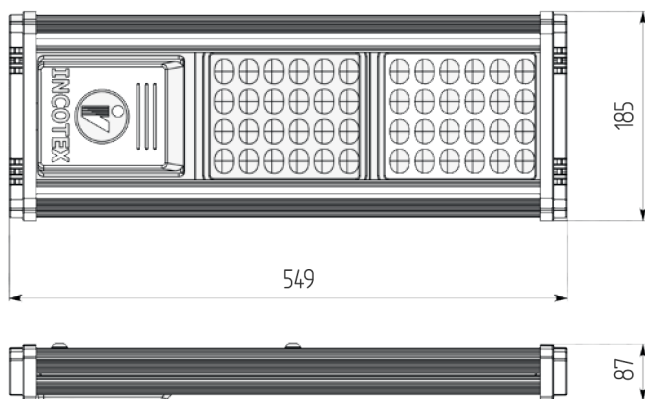

MAG44-160

(арт. 7-07-160-05-0-12-02-215-7-40-65)

Параметр	Значение
Мощность	160 Вт
Цветовая температура	4000 К
Световой поток	21 600 лм
CRI	70
Степень защиты	IP65
Тип крепления	48
Габариты ДхШхВ	549x185x85 мм
Масса нетто	2,4 кг
Напряжение	230 В
Частота	50 Гц
Коэффициент мощности	> 0,96
Коэффициент пульсаций	<5 %
Диапазон рабочих температур	-45 ... +50 °С
ИК	10
Стандартный цвет	RAL7036
Ресурс работы светильника	>50 000 час