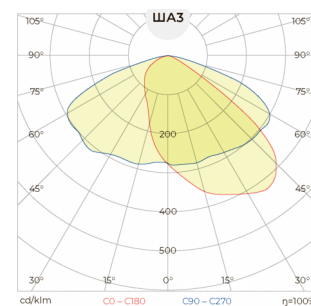

MAG44-160

(арт. 7-07-160-05-0-12-02-215-7-40-65)

Параметр	Значение
Мощность	160 Вт
Цветовая температура	4000 К
Световой поток	21 600 лм
CRI	70
Степень защиты	IP65
Тип крепления	48
Габариты ДхШхВ	549x185x85 мм
Масса нетто	2,4 кг
Напряжение	230 В
Частота	50 Гц
Коэффициент мощности	> 0,96
Коэффициент пульсаций	<5 %
Диапазон рабочих температур	-45 ... +50 °С
ИК	10
Стандартный цвет	RAL7036
Ресурс работы светильника	>50 000 час