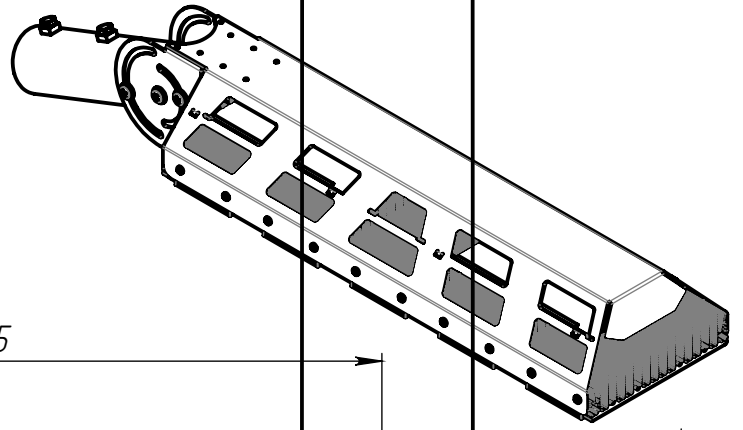

GL-ST-250

1. *Размеры для справок.
2. Неуказанные предельные отклонения H12, h12, ±IT12/2.

Перв. примен.
Справ. №
Подпись и дата
Инв. № дубл.
Взам инв. №
Подпись и дата
Инв. № подл.

					GL-ST-250			
Изм.	Лист	№ докум.	Подп.	Дата	GL-ST-250 Сборочный чертёж	Лит.	Масса	Масштаб
Разраб.				01.11.2018			9.41	1:7
Пров.						Лист 1	Листов 1	
Т. контр.								
Нач. КБ								
Н. контр.								
Утв.								