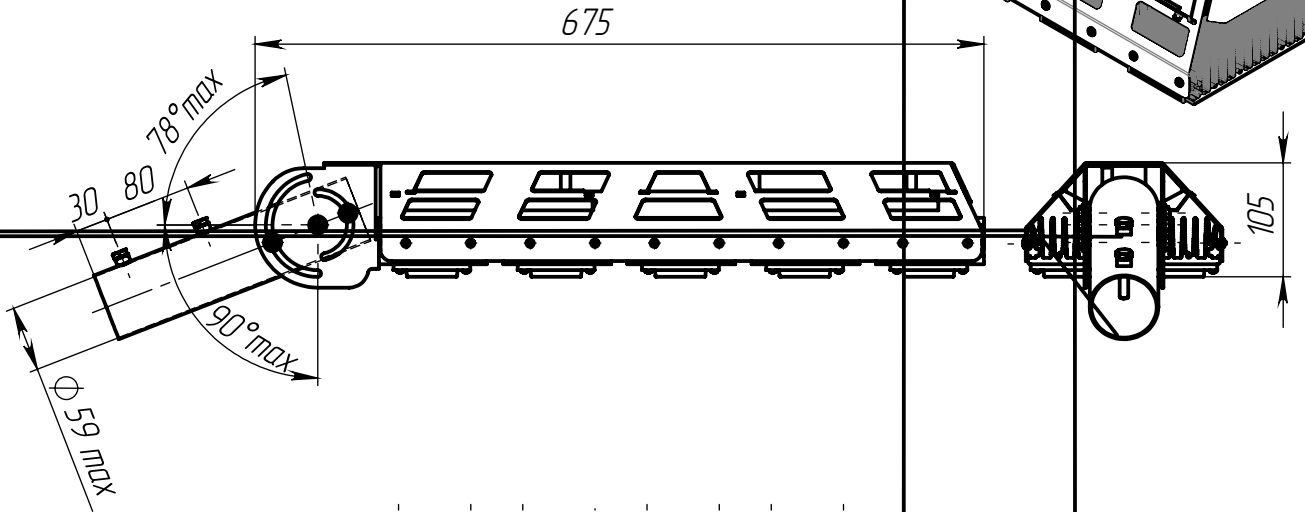

GL-ST-250

1. *Размеры для справок.
2. Неуказанные предельные отклонения H12, h12, ±IT12/2.

Перв. примен.
Справ. №
Подпись и дата
Инв. № дубл.
Взам инв. №
Подпись и дата
Инв. № подл.

					GL-ST-250			
Изм.	Лист	№ докум.	Подп.	Дата	GL-ST-250 Сборочный чертёж	Лит.	Масса	Масштаб
Разраб.				01.11.2018			9.41	1:7
Пров.						Лист 1	Листов 1	
Т. контр.								
Нач. КБ								
Н. контр.								
Утв.								