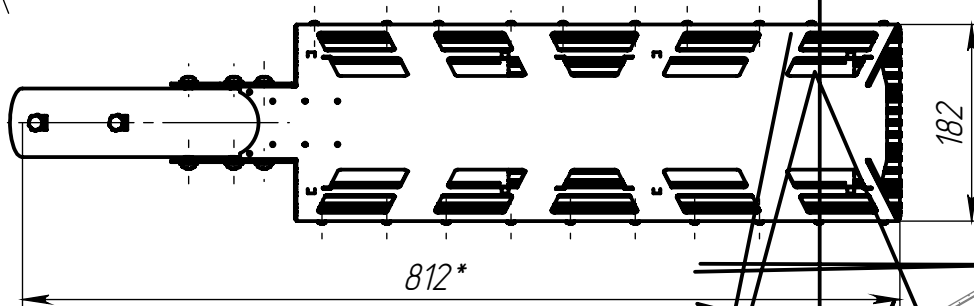

GL-ST-250

1. *Размеры для справок.
2. Неуказанные предельные отклонения H12, h12, ±IT12/2.

Перв. примен.
Справ. №
Подпись и дата
Инв. № дубл.
Взам инв. №
Подпись и дата
Инв. № подл.

					GL-ST-250			
Изм.	Лист	№ докум.	Подп.	Дата	GL-ST-250 Сборочный чертёж	Лит.	Масса	Масштаб
Разраб.				01.11.2018			9.41	1:7
Пров.						Лист 1	Листов 1	
Т. контр.								
Нач. КБ								
Н. контр.								
Утв.								