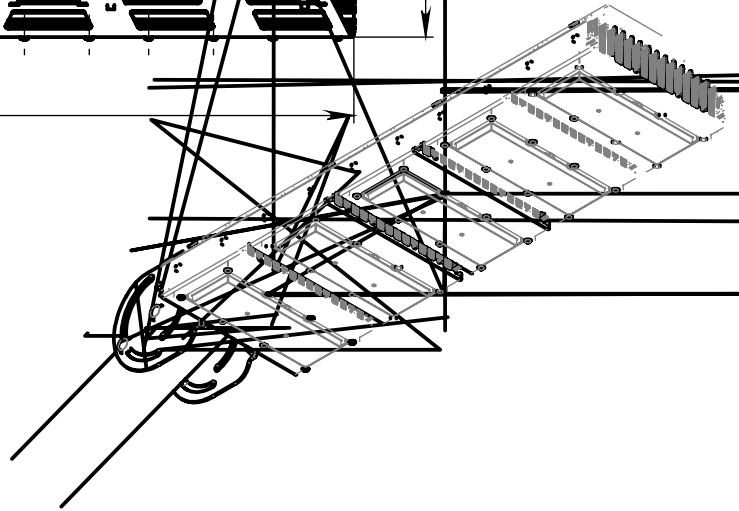

GL-ST-250

1. *Размеры для справок.
2. Неуказанные предельные отклонения H12, h12, ±IT12/2.

Перв. примен.
Справ. №
Подпись и дата
Инв. № дубл.
Взам инв. №
Подпись и дата
Инв. № подл.

					GL-ST-250			
Изм.	Лист	№ докум.	Подп.	Дата	GL-ST-250 Сборочный чертёж	Лит.	Масса	Масштаб
Разраб.				01.11.2018			9.41	1:7
Пров.						Лист 1	Листов 1	
Т. контр.								
Нач. КБ								
Н. контр.								
Утв.								