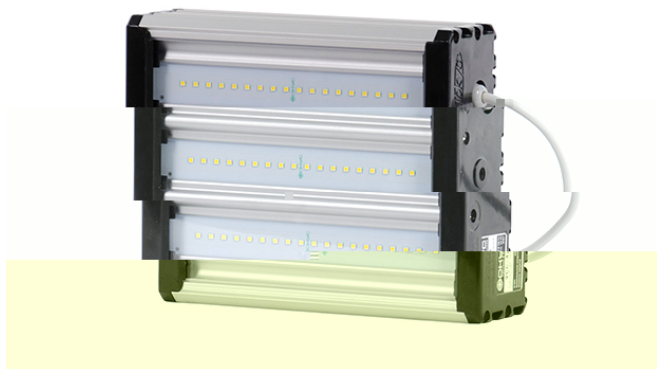

УСС 32 НВ

Данные о продукции

Светотехнические характеристики

Световой поток с прозрачным стеклом, лм	3500	Световой поток с матовым стеклом, лм	2450
Тип кривой силы света	Д	Эффективность светильника, лм/Вт	109
Коррелированная цветовая температура, К	4000	Угол излучения 2 θ 0,5 , град	120
Класс светораспределения по ГОСТ Р 54350-2011	П	Производитель светодиодов	Ю. Корея

Общие характеристики

Диапазон рабочих температур, С°	от -60 до +45	Степень защиты от внешних воздействий, IP	67
Вид климатического исполнения	УХЛ1	Материал корпуса	алюминий
Материал защитного стекла	поликарбонат	Гарантийный срок эксплуатации, годы	3