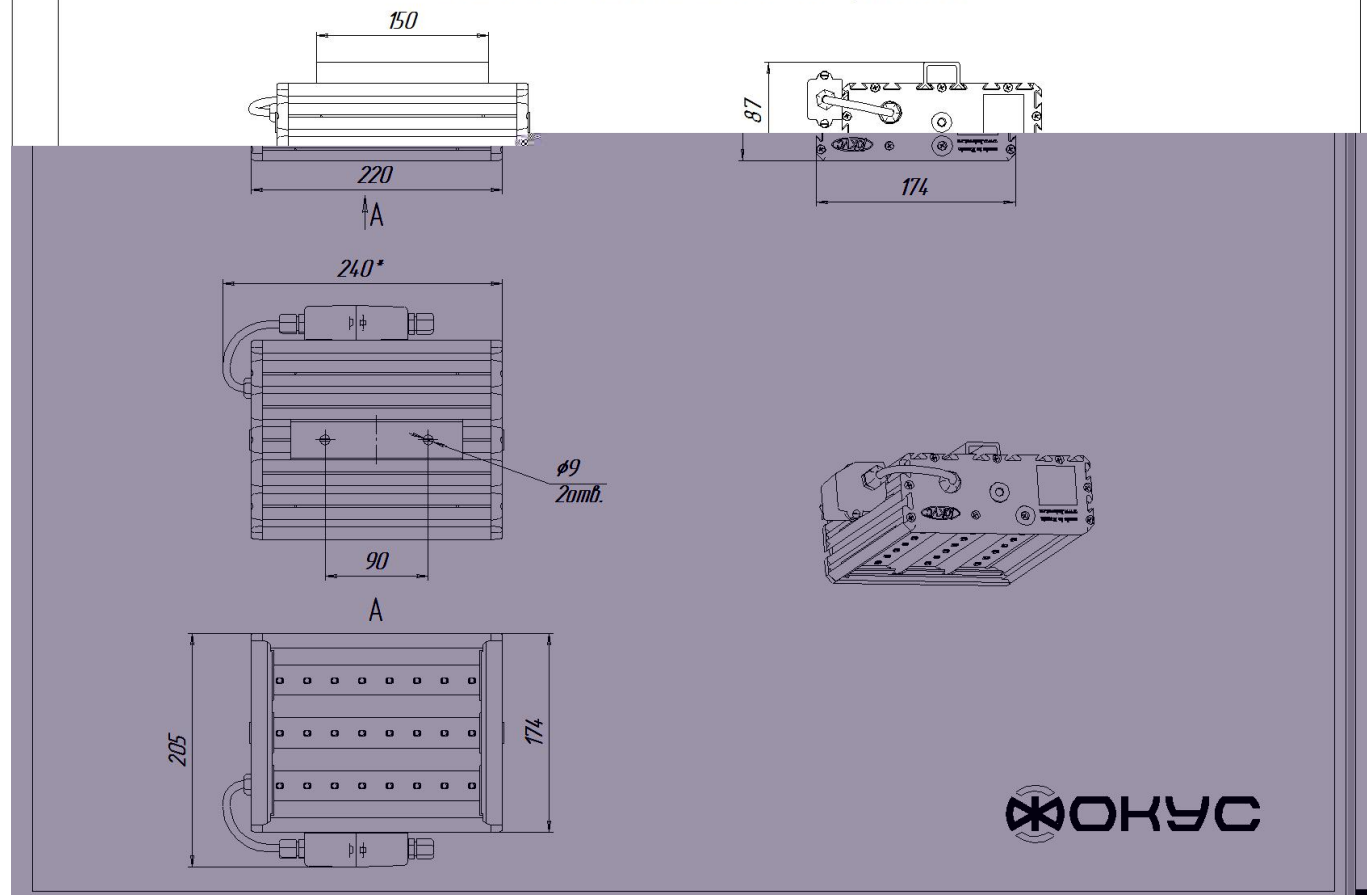

Светильник УСС 32 потолочное крепление