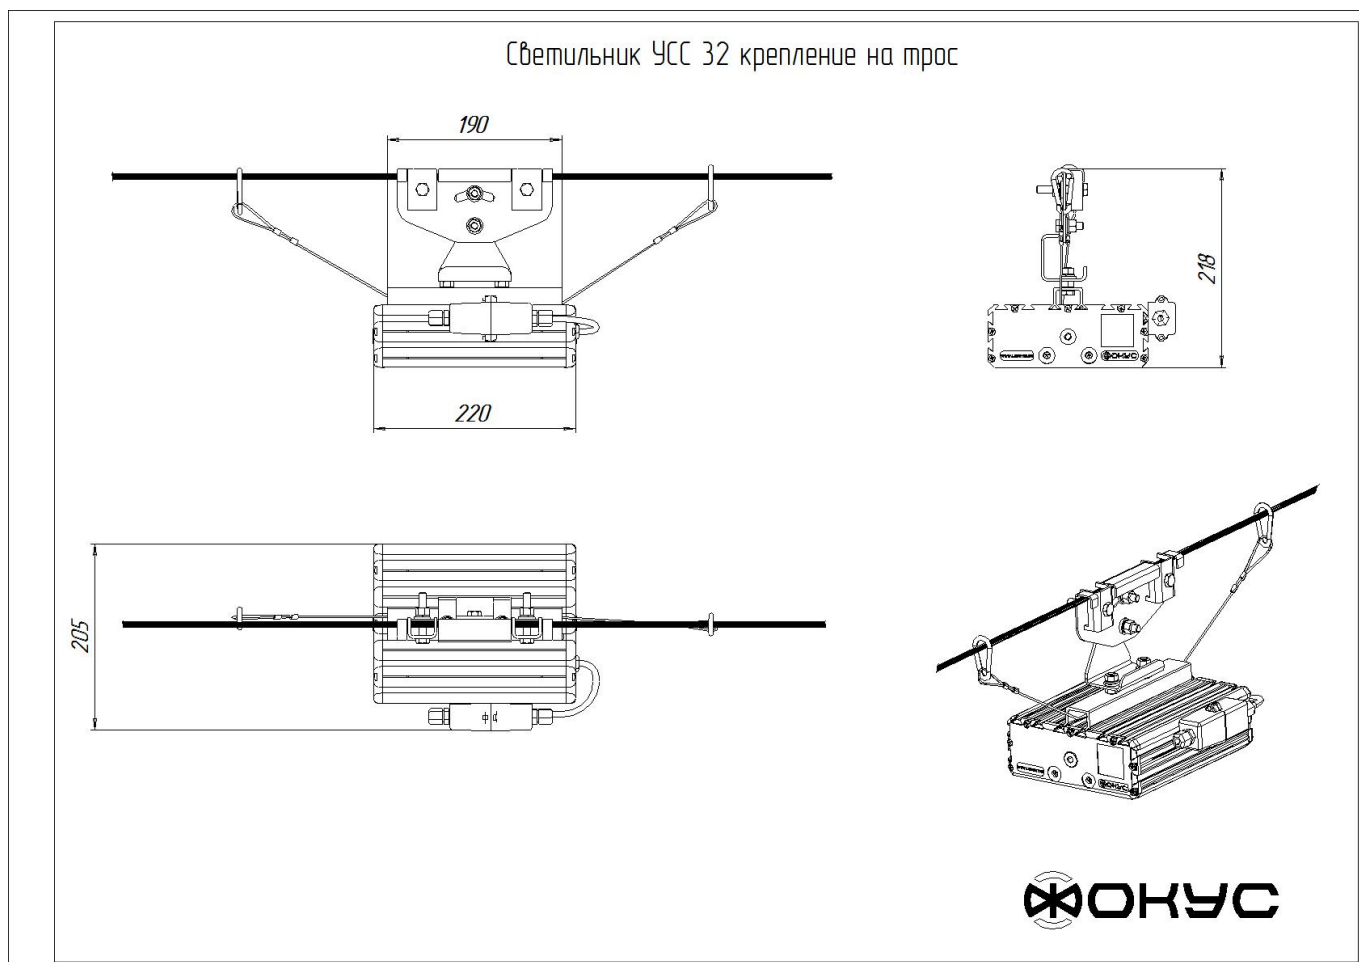

Светильник УСС 32 с креплением скоба

Размеры

Без упаковки, с консольным креплением, мм	220x174x152	Без упаковки, с креплением скоба, мм	268x214x98
Без упаковки, с креплением трос, мм	220x205x87	Без упаковки, с потолочным креплением, мм	220x205x87
Объём в упаковке, с консольным креплением, м³	0,009	Объём в упаковке, с креплением скоба, м³	0,006
Объём в упаковке, с креплением трос, м³	0,006	Объём в упаковке, с потолочным креплением, м³	0,006
Размеры в упаковке, с консольным креплением, мм	265x190x170	Размеры в упаковке, с креплением скоба, мм	350x185x85
Размеры в упаковке, с креплением на трос, мм	265x190x170	Размеры в упаковке, с потолочным креплением, мм	350x185x85

Чертежи