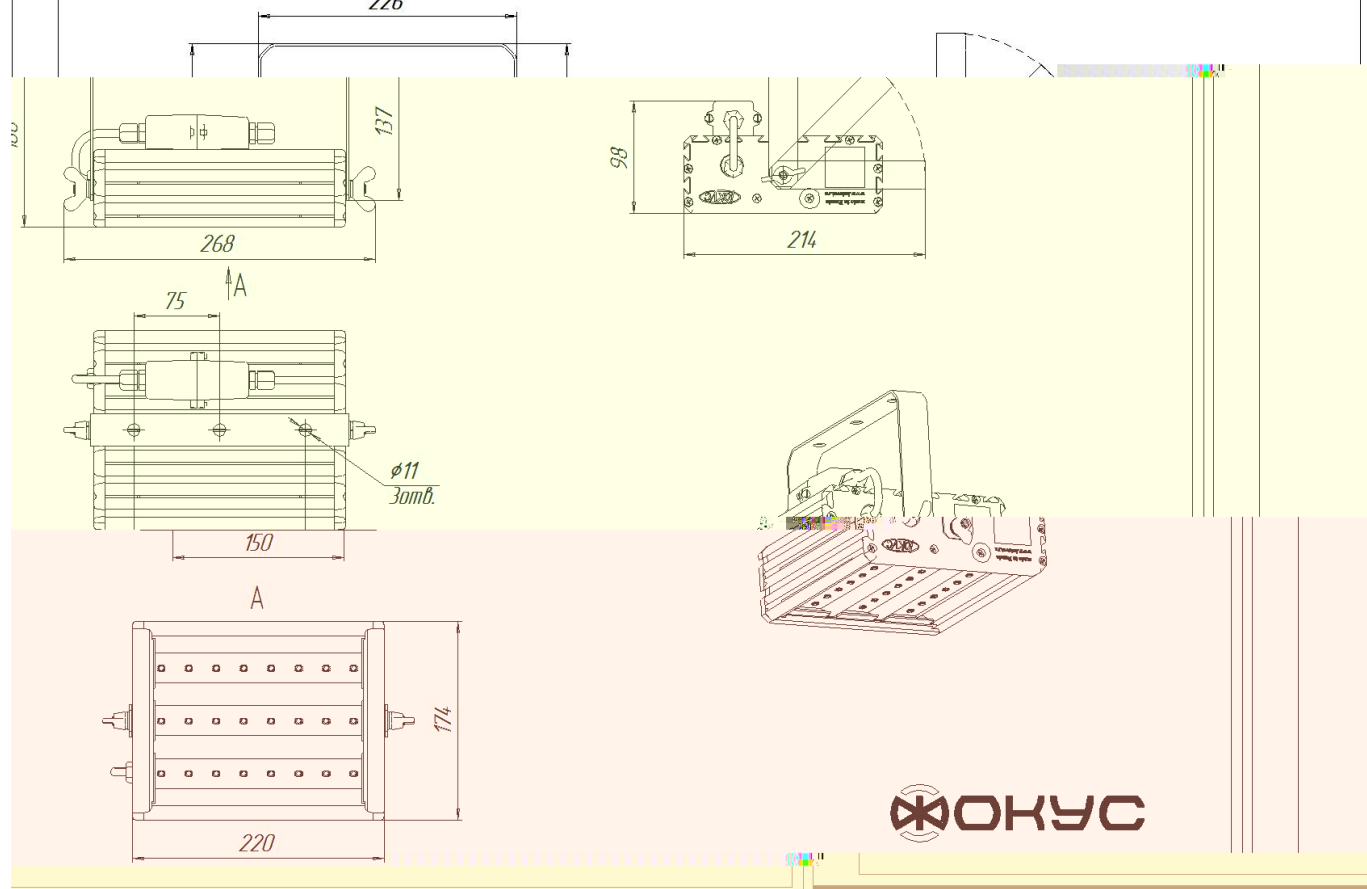

Светильник УСС 32 потолочное крепление

Светильник УСС 32 с креплением скоба