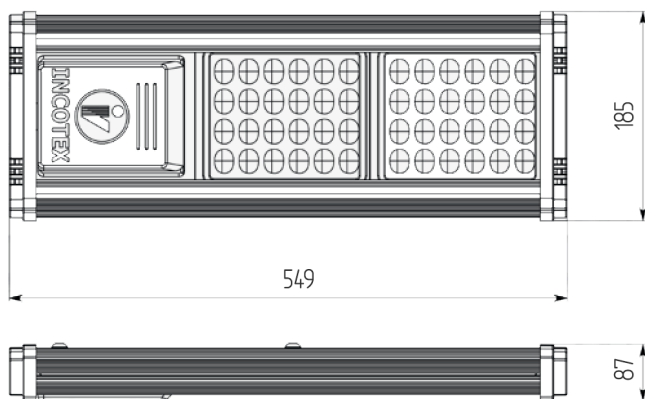

MAG44-180

(арт. 7-07-180-05-0-12-02-215-7-40-65)

Параметр	Значение
Мощность	180 Вт
Цветовая температура	4000 К
Световой поток	24 300 лм
CRI	70
Степень защиты	IP65
Тип крепления	48
Габариты ДхШхВ	549x185x85 мм
Масса нетто	2,4 кг
Напряжение	230 В
Частота	50 Гц
Коэффициент мощности	> 0,96
Коэффициент пульсаций	<5 %
Диапазон рабочих температур	-45 ... +50 °С
IK	10
Стандартный цвет	RAL7036
Ресурс работы светильника	>50 000 час