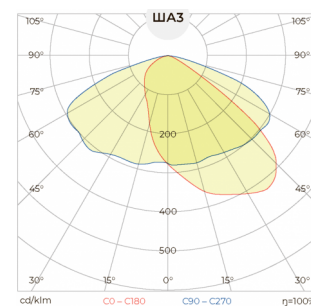

MAG44-180

(арт. 7-07-180-05-0-12-02-215-7-40-65)

Параметр	Значение
Мощность	180 Вт
Цветовая температура	4000 К
Световой поток	24 300 лм
CRI	70
Степень защиты	IP65
Тип крепления	48
Габариты ДхШхВ	549x185x85 мм
Масса нетто	2,4 кг
Напряжение	230 В
Частота	50 Гц
Коэффициент мощности	> 0,96
Коэффициент пульсаций	<5 %
Диапазон рабочих температур	-45 ... +50 °С
IK	10
Стандартный цвет	RAL7036
Ресурс работы светильника	>50 000 час